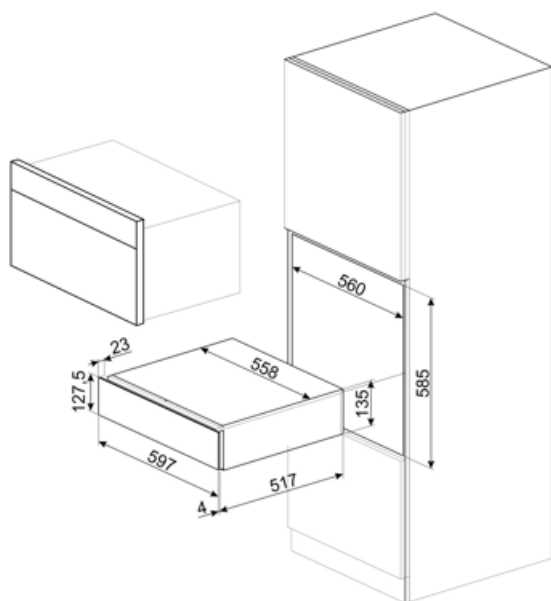

# CPS615NX

Tuoteperhe	Vetolaatikko
Myytävän tuotteen korkeus	15 cm
Tyyppi	Somelier

## Tekniset ominaisuudet

Avausmekanismi	Push-pull	Max paino laatikossa	85 kg
Pohjamateriaali	Ruostumaton teräs	Mukana tulevat lisävarusteet	Puinen hylly, Viinipumppu, 2 korkkia, Kuohuviinikorkki, Viinin kaatonokka, Tippakorkki, Kiinteä metallikorkki kuohuviineille, Shampanja / kuohuviinipihdit, Somelier korkkiruuvi, Punaviinikorkki, Viinin lämpömittari, Viiniteline puisella kahvalla
Maksimaallinen paino	15 kg		

## Logistiikkatiedot

Leveys (mm)	597 mm	Tuotteen korkeus (mm)	135 mm
Syvyys (mm)	538 mm		

---