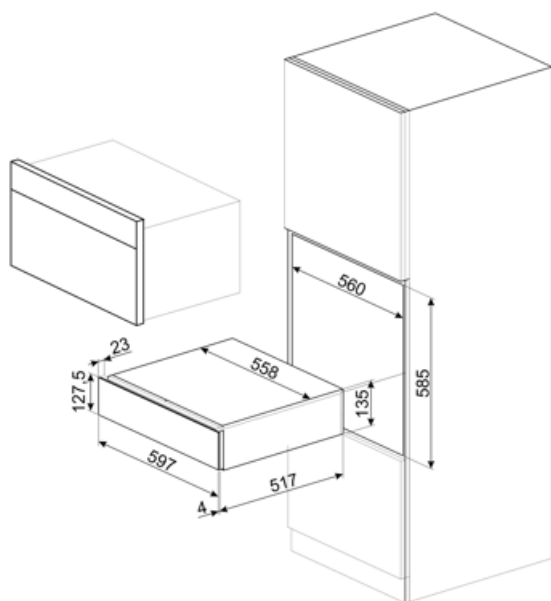

# CPS615NX

Famille	Tiroir
Hauteur commerciale	15 cm
Type	Sommelier

## Technologie

Dispositif d'ouverture	Push-pull	Charge maxi autorisée sur le tiroir	85 kg
Matériau de la base	Inox	Accessoires fournis	Bois de chêne de Slavonie, Pompe à vide air pour vin, 2 bouchons en silicone, Bouchon à Champagne, Bouchon verseur, Bouchon anti-goutte, Bouchon en inox massif pour vins pétillants, Pince à Champagne, Tire-bouchon sommelier, Bouchon pour vins rouges, Thermomètre à vin avec étui, Entonnoir pour vin avec manche en bois
Poids maximum	15 kg		

## Informations logistiques

Largeur du produit	597 mm	Hauteur du produit	135 mm
Profondeur du produit	538 mm		

---