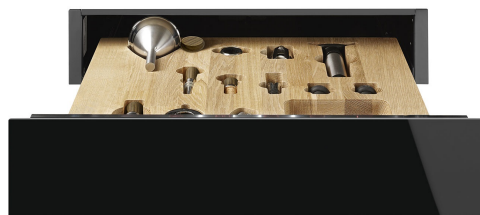

CPS615NX

Famille	Tiroir
Hauteur commerciale	15 cm
Type	Sommelier

Esthétique

Esthétique	Dolce Stil Novo	Matériau	Verre
Couleur	Noir	Type de verre	Noir Eclipse
Finition	Noir brillant	Panneau frontal	Avec bandeau horizontal
Finition composants	Inox	Position du logo	Interne

Technologie

Dispositif d'ouverture	Push-pull	Charge maxi autorisée sur le tiroir	85 kg
Matériau de la base	Inox	Accessoires fournis	Bois de chêne de Slavonie, Pompe à vide air pour vin, 2 bouchons en silicone, Bouchon à Champagne, Bouchon verseur, Bouchon anti-goutte, Bouchon en inox massif pour vins pétillants, Pince à Champagne, Tire-bouchon sommelier, Bouchon pour vins rouges, Thermomètre à vin avec étui, Entonnoir pour vin avec manche en bois
Poids maximum	15 kg		

Raccordement électrique

Type de prise	Non
---------------	-----

Informations logistiques

Largeur du produit 597 mm
Profondeur du produit 538 mm

Hauteur du produit 135 mm