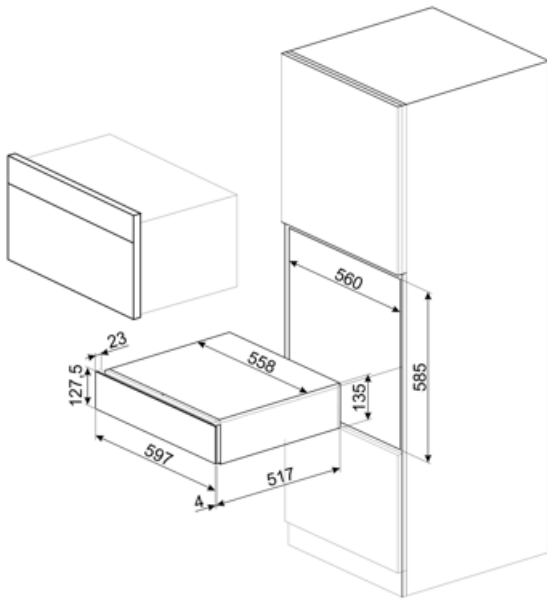

CPS615NX

Famille	Tiroir
Hauteur commerciale	15 cm
Type	Sommelier

Esthétique

Esthétique	Dolce Stil Novo	Matériau	Verre
Couleur	Noir	Type de verre	Noir Eclipse
Finition	Noir brillant	Panneau frontal	Avec bandeau horizontal
Finition composants	Inox	Position du logo	Interne

Technologie

Dispositif d'ouverture	Push-pull	Charge maxi autorisée sur le tiroir	85 kg
Matériau de la base	Inox	Accessoires fournis	Bois de chêne de Slavonie, Pompe à vide air pour vin, 2 bouchons en silicone, Bouchon à Champagne, Bouchon verseur, Bouchon anti-goutte, Bouchon en inox massif pour vins pétillants, Pince à Champagne, Tire-bouchon sommelier, Bouchon pour vins rouges, Thermomètre à vin avec étui, Entonnoir pour vin avec manche en bois
Poids maximum	15 kg		

Informations logistiques

Largeur du produit	597 mm	Hauteur du produit	135 mm
Profondeur du produit	538 mm		

Benefit (TT)

Ouverture Push-Pull

D'une simple pression, le tiroir s'ouvre et se referme en le repoussant.