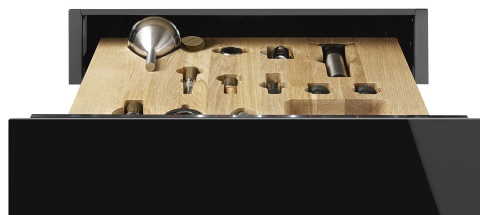

# CPS615NX

Famille	Tiroir
Hauteur commerciale	15 cm
Type	Sommelier

## Esthétique

Esthétique	Dolce Stil Novo	Matériau	Verre
Couleur	Noir	Type de verre	Noir Eclipse
Finition	Noir brillant	Panneau frontal	Avec bandeau horizontal
Finition composants	Inox	Position du logo	Interne

## Technologie

Dispositif d'ouverture	Push-pull	Charge maxi autorisée sur le tiroir	85 kg
Matériau de la base	Inox	Accessoires fournis	Bois de chêne de Slavonie, Pompe à vide air pour vin, 2 bouchons en silicone, Bouchon à Champagne, Bouchon verseur, Bouchon anti-goutte, Bouchon en inox massif pour vins pétillants, Pince à Champagne, Tire-bouchon sommelier, Bouchon pour vins rouges, Thermomètre à vin avec étui, Entonnoir pour vin avec manche en bois
Poids maximum	15 kg		

## Informations logistiques

Largeur du produit	597 mm	Hauteur du produit	135 mm
Profondeur du produit	538 mm		

---