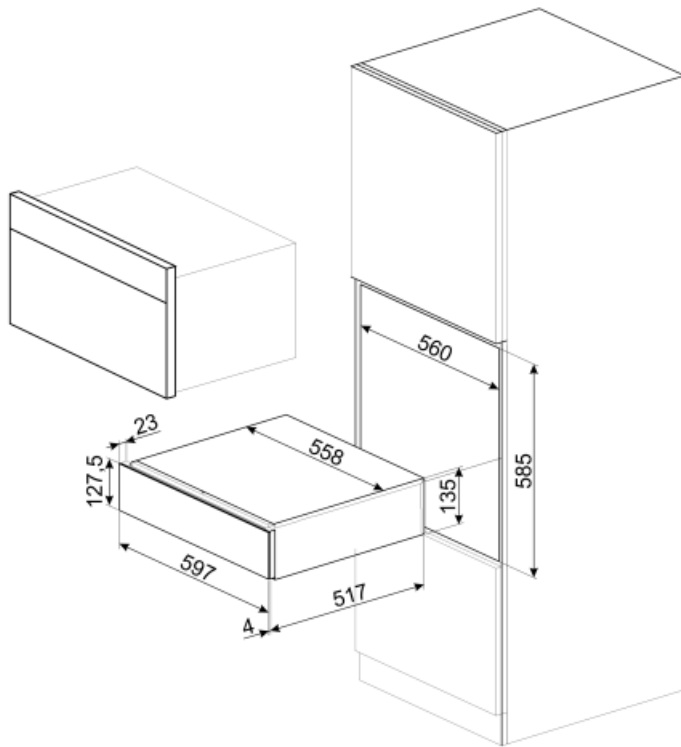

CPS615NX

Famille	Tiroir
Hauteur commerciale	15 cm
Type	Sommelier

Esthétique

Esthétique	Dolce Stil Novo	Matériau	Verre
Couleur	Noir	Type de verre	Noir Eclipse
Finition	Noir brillant	Panneau frontal	Avec bandeau horizontal
Finition composants	Inox	Position du logo	Interne

Technologie

Dispositif d'ouverture	Push-pull	Charge maxi autorisée sur le tiroir	85 kg
Matériau de la base	Inox	Accessoires fournis	Bois de chêne de Slavonie, Pompe à vide air pour vin, 2 bouchons en silicone, Bouchon à Champagne, Bouchon verseur, Bouchon anti-goutte, Bouchon en inox massif pour vins pétillants, Pince à Champagne, Tire-bouchon sommelier, Bouchon pour vins rouges, Thermomètre à vin avec étui, Entonnoir pour vin avec manche en bois
Poids maximum	15 kg		

Informations logistiques

Largeur du produit	597 mm	Hauteur du produit	135 mm
Profondeur du produit	538 mm		

Benefit (TT)

Ouverture Push-Pull

D'une simple pression, le tiroir s'ouvre et se referme en le repoussant.