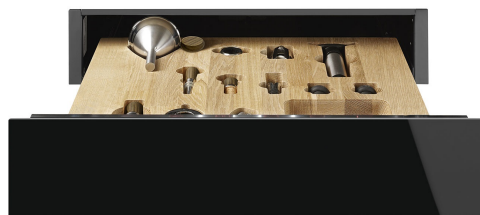

CPS615NX

Famille	Tiroir
Hauteur commerciale	15 cm
Type	Sommelier

Esthétique

Esthétique	Dolce Stil Novo	Matériau	Verre
Couleur	Noir	Type de verre	Noir Eclipse
Finition	Noir brillant	Panneau frontal	Avec bandeau horizontal
Finition composants	Inox	Position du logo	Interne

Technologie

Dispositif d'ouverture	Push-pull	Charge maxi autorisée sur le tiroir	85 kg
Matériau de la base	Inox	Accessoires fournis	Bois de chêne de Slavonie, Pompe à vide air pour vin, 2 bouchons en silicone, Bouchon à Champagne, Bouchon verseur, Bouchon anti-goutte, Bouchon en inox massif pour vins pétillants, Pince à Champagne, Tire-bouchon sommelier, Bouchon pour vins rouges, Thermomètre à vin avec étui, Entonnoir pour vin avec manche en bois
Poids maximum	15 kg		

Informations logistiques

Largeur du produit	597 mm	Hauteur du produit	135 mm
Profondeur du produit	538 mm		

Benefit (TT)

Ouverture Push-Pull

D'une simple pression, le tiroir s'ouvre et se referme en le repoussant.