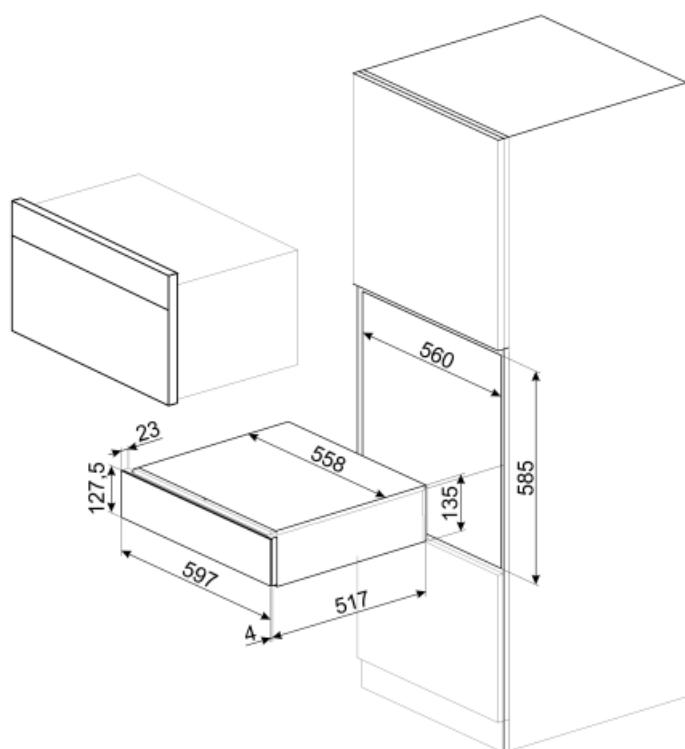

# CPS615NX

Famille	Tiroir
Hauteur commerciale	15 cm
Type	Sommelier

## Technologie

Dispositif d'ouverture	Push-pull	Charge maxi autorisée sur le tiroir	85 kg
Matériau de la base	Inox	Accessoires fournis	Bois de chêne de Slavonie, Pompe à vide air pour vin, 2 bouchons en silicone, Bouchon à Champagne, Bouchon verseur, Bouchon anti-goutte, Bouchon en inox massif pour vins pétillants, Pince à Champagne, Tire-bouchon sommelier, Bouchon pour vins rouges, Thermomètre à vin avec étui, Entonnoir pour vin avec manche en bois
Poids maximum	15 kg		

## Informations logistiques

Largeur du produit	597 mm	Hauteur du produit	135 mm
Profondeur du produit	538 mm		

---