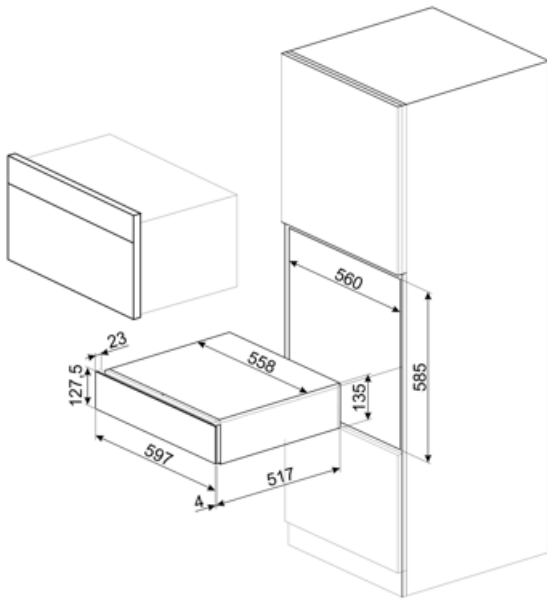

## Technologie

Dispositif d'ouverture	Push-pull	Charge maxi autorisée sur le tiroir	85 kg
Matériau de la base	Inox	Accessoires fournis	Bois de chêne de Slavonie, Pompe à vide air pour vin, 2 bouchons en silicone, Bouchon à Champagne, Bouchon verseur, Bouchon anti-goutte, Bouchon en inox massif pour vins pétillants, Pince à Champagne, Tire-bouchon sommelier, Bouchon pour vins rouges, Thermomètre à vin avec étui, Entonnoir pour vin avec manche en bois
Poids maximum	15 kg		

## Informations logistiques

Largeur du produit	597 mm	Hauteur du produit	135 mm
Profondeur du produit	538 mm		

---