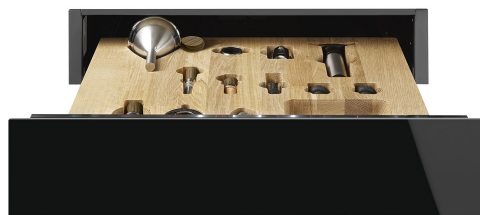

CPS615NX

משפחת מוצרים
גובה מסחרי
סוג

מגירה
15 cm
סומלייה

אסתטיקה

סדרה עיצובית
צבע
גימור
גימור רכיבים

Dolce Stil Novo
שחור
שחור מבריק
נירוסטה

חומר
סוג זכוכית
לוח קדמי
Logo position

זכוכית
ליקוי
עם פס אופקי
Inside

מאפיינים טכניים

מנגנון פתיחה
חומר בסיס
משקל מרבי מותר

דחיפה-משיכה
נירוסטה
15 kg

משקל העמסה מרבי
למגירה
אביזרים כלולים

85 kg
מדף עץ דורמסט סלווניה,
משאבת יין, 2 פקקים, פקק
ליינות תוססים, פקק למזיגת
יין, שעם נגד טפטוף, פקק
פלדה מוצק ליינות תוססים,
פלייר לשמפניה/יינות תוססים,
סומלייה פותחן בקבוקים, פקק
ליינות אדומים, תרמומטר יין
עם תפס, משפר יין עם ידית עץ

חיבור חשמלי

תקע לא

מידע לוגיסטי

(רוחב מ"מ) 597 mm (גובה המוצר מ"מ) 135 mm