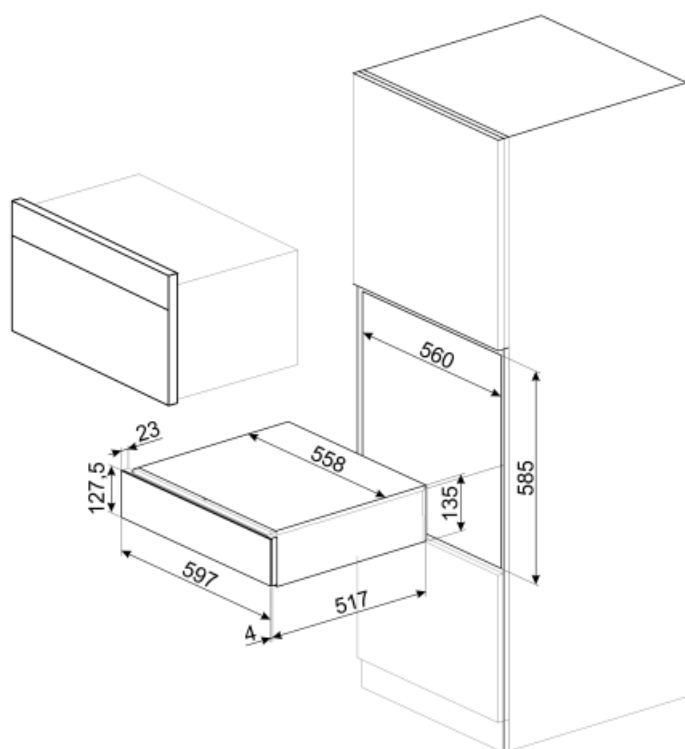

## מאפיינים טכניים

מנגנון פתיחה  
חומר בסיס  
משקל מרבי מותר

דחיפה-משיכה  
נירוסטה  
15 kg

משקל העמסה מרבי  
למגירה  
אביזרים כלולים

85 kg  
מדף עץ דורמסט סלווניה,  
משאבת יין, 2 פקקים, פקק  
ליינות תוססים, פקק למזיגת  
יין, שעם נגד טפטוף, פקק  
פלדה מוצק ליינות תוססים,  
פלייר לשמפניה/יינות תוססים,  
סומלייה פותחן בקבוקים, פקק  
ליינות אדומים, תרמומטר יין  
עם תפס, משפר יין עם ידית עץ

## מידע לוגיסטי

(רוחב (מ"מ)  
(עומק (מ"מ)

597 mm  
538 mm

(גובה המוצר (מ"מ)

135 mm

---