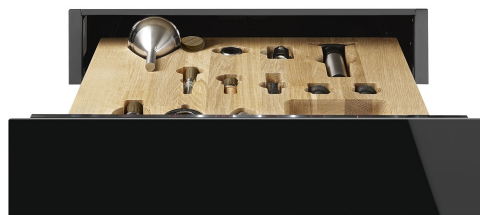

# CPS615NX

משפחת מוצרים  
גובה מסחרי  
סוג

מגירה  
15 cm  
סומלייה

## אסתטיקה

סדרה עיצובית  
צבע  
גימור  
גימור רכיבים

Dolce Stil Novo  
שחור  
שחור מבריק  
נירוסטה

חומר  
סוג זכוכית  
לוח קדמי  
Logo position

זכוכית  
ליקוי  
עם פס אופקי  
Inside

## מאפיינים טכניים

מנגנון פתיחה  
חומר בסיס  
משקל מרבי מותר

דחיפה-משיכה  
נירוסטה  
15 kg

משקל העמסה מרבי  
למגירה  
אביזרים כלולים

85 kg  
מדף עץ דורמסט סלווניה,  
משאבת יין, 2 פקקים, פקק  
ליינות תוססים, פקק למזיגת  
יין, שעם נגד טפטוף, פקק  
פלדה מוצק ליינות תוססים,  
פלייר לשמפניה/יינות תוססים,  
סומלייה פותחן בקבוקים, פקק  
ליינות אדומים, תרמומטר יין  
עם תפס, משפר יין עם ידית עץ