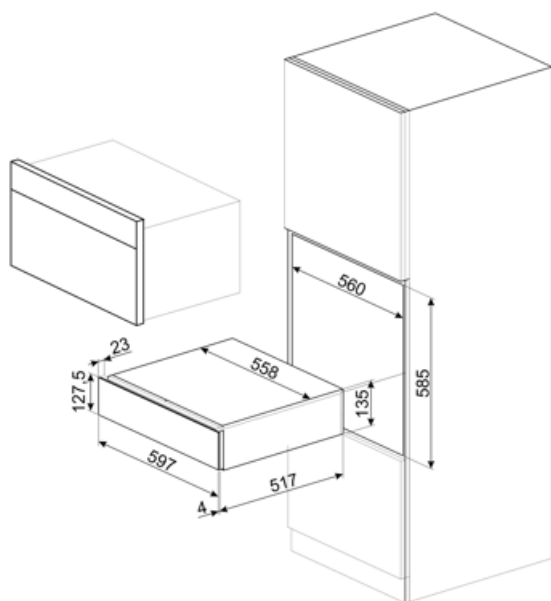

CPS615NX

Produktserien	Innbyggingskuffer
Kommersiell høyde	15 cm
Type	Sommelierskuffe

Estetisk linje

Estetikk	Dolce Stil Novo	Materiale	Glass
Farge	Sort	Glass Type	Formørkelse
Finish	Sort	Front panel	Med horisontal strimmel
Komponent behandling	Rustfritt stål	Logo plassering	Innsiden

Tekniske egenskaper

Åpnings mekanisme	Skyv-dra	Maksimal skuffebelastning vekt	85 kg
Basis material	Rustfritt stål	Tilbehør som følger med	Slavonia vinterek tresokkel, Vinpumpe, 2 korker, Musserende vinkork, Kork til å helle vin, Anti-drypp kork, Solid stålkork for musserende viner, Champagne/ musserende vintang, Korketrekker sommelier, Rødvin kork, Vintermometer med kassett, Vintrakt med trehåndtak
Maks vekt kvote	15 kg		

Logistisk informasjon

Bredde (mm)	597 mm	Produkt Høyde (mm)	135 mm
Dybde (mm)	538 mm		

Benefit (TT)

Skyv-trekk døråpning

Skuffen åpnes med et enkelt trykk og lukkes ved å skyve den tilbake.