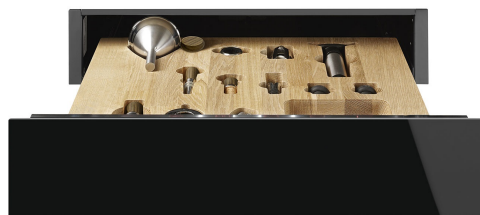

CPS615NX

Produktserien	Innbyggingskuffer
Kommersiell høyde	15 cm
Type	Sommelierskuffe

Estetisk linje

Estetikk	Dolce Stil Novo	Materiale	Glass
Farge	Sort	Glass Type	Formørkelse
Finish	Sort	Front panel	Med horisontal strimmel
Komponent behandling	Rustfritt stål	Logo plassering	Innsiden

Tekniske egenskaper

Åpnings mekanisme	Skyv-dra	Maksimal skuffebelastning vekt	85 kg
Basis material	Rustfritt stål	Tilbehør som følger med	Slavonia vintereik tresokkel, Vinpumpe, 2 korker, Musserende vinkork, Kork til å helle vin, Anti-drypp kork, Solid stålkork for musserende viner, Champagne/ musserende vintang, Korketrekker sommelier, Rødvin kork, Vintermometer med kassett, Vintrakt med trehåndtak
Maks vekt kvote	15 kg		

Logistisk informasjon

Bredde (mm)	597 mm	Produkt Høyde (mm)	135 mm
Dybde (mm)	538 mm		

Benefit (TT)

Skyv-trekk døråpning

Skuffen åpnes med et enkelt trykk og lukkes ved å skyve den tilbake.