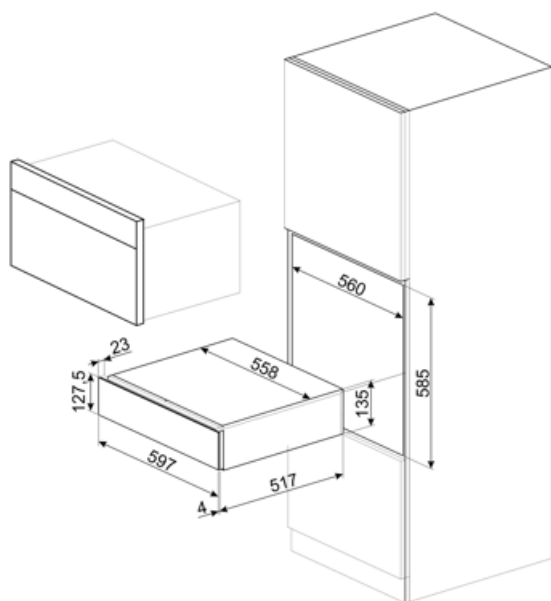

# CPS615NX

Produktserien	Innbyggingskuffer
Kommersiell høyde	15 cm
Type	Sommelierskuffe

## Tekniske egenskaper

Åpnings mekanisme	Skyv-dra	Maksimal skuffebelastning vekt	85 kg
Basis material	Rustfritt stål	Tilbehør som følger med	Slavonia vintereik tresokkel, Vinpumpe, 2 korker, Musserende vinkork, Kork til å helle vin, Anti-drypp kork, Solid stålkork for musserende viner, Champagne/ musserende vintang, Korketrekker sommelier, Rødvin kork, Vintermometer med kassett, Vintrakt med trehåndtak
Maks vekt kvote	15 kg		

## Logistisk informasjon

Bredde (mm)	597 mm	Produkt Høyde (mm)	135 mm
Dybde (mm)	538 mm		

---