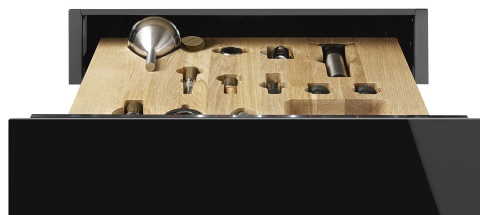

CPS615NX

Produktserien	Innbyggingskuffer
Kommersiell høyde	15 cm
Type	Sommelierskuffe

Estetisk linje

Estetikk	Dolce Stil Novo	Materiale	Glass
Farge	Sort	Glass Type	Formørkelse
Finish	Sort	Front panel	Med horisontal strimmel
Komponent behandling	Rustfritt stål	Logo plassering	Innsiden

Tekniske egenskaper

Åpnings mekanisme	Skyv-dra	Maksimal skuffebelastning vekt	85 kg
Basis material	Rustfritt stål	Tilbehør som følger med	Slavonia vinterek tresokkel, Vinpumpe, 2 korker, Musserende vinkork, Kork til å helle vin, Anti-drypp kork, Solid stålkork for musserende viner, Champagne/ musserende vintang, Korketrekker sommelier, Rødvin kork, Vintermometer med kassett, Vintrakt med trehåndtak
Maks vekt kvote	15 kg		

Logistisk informasjon

Bredde (mm)	597 mm	Produkt Høyde (mm)	135 mm
Dybde (mm)	538 mm		

Benefit (TT)

Skyv-trekk døråpning

Skuffen åpnes med et enkelt trykk og lukkes ved å skyve den tilbake.