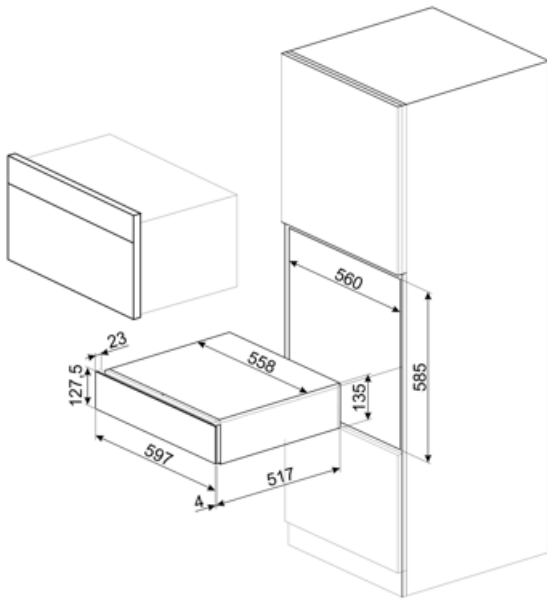

CPS615NX

Produktserien	Innbyggingskuffer
Kommersiell høyde	15 cm
Type	Sommelierskuffe

Estetisk linje

Estetikk	Dolce Stil Novo	Materiale	Glass
Farge	Sort	Glass Type	Formørkelse
Finish	Sort	Front panel	Med horisontal strimmel
Komponent behandling	Rustfritt stål	Logo plassering	Innsiden

Tekniske egenskaper

Åpnings mekanisme	Skyv-dra	Maksimal skuffebelastning vekt	85 kg
Basis material	Rustfritt stål	Tilbehør som følger med	Slavonia vintereik tresokkel, Vinpumpe, 2 korker, Musserende vinkork, Kork til å helle vin, Anti-drypp kork, Solid stålkork for musserende viner, Champagne/ musserende vintang, Korketrekker sommelier, Rødvin kork, Vintermometer med kassett, Vintrakt med trehåndtak
Maks vekt kvote	15 kg		

Logistisk informasjon

Bredde (mm)	597 mm	Produkt Høyde (mm)	135 mm
Dybde (mm)	538 mm		

Benefit (TT)

Skyv-trekk døråpning

Skuffen åpnes med et enkelt trykk og lukkes ved å skyve den tilbake.