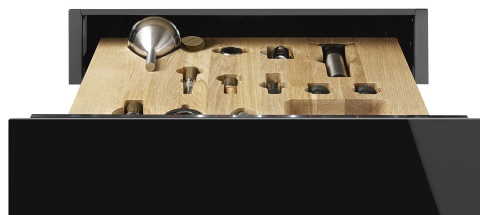

# CPS615NX

Produktserien	Innbyggingskuffer
Kommersiell høyde	15 cm
Type	Sommelierskuffe

## Estetisk linje

Estetikk	Dolce Stil Novo	Materiale	Glass
Farge	Sort	Glass Type	Formørkelse
Finish	Sort	Front panel	Med horisontal strimmel
Komponent behandling	Rustfritt stål	Logo plassering	Innsiden

## Tekniske egenskaper

Åpnings mekanisme	Skyv-dra	Maksimal skuffebelastning vekt	85 kg
Basis material	Rustfritt stål	Tilbehør som følger med	Slavonia vintereik tresokkel, Vinpumpe, 2 korker, Musserende vinkork, Kork til å helle vin, Anti-drypp kork, Solid stålkork for musserende viner, Champagne/ musserende vintang, Korketrekker sommelier, Rødvin kork, Vintermometer med kassett, Vintrakt med trehåndtak
Maks vekt kvote	15 kg		