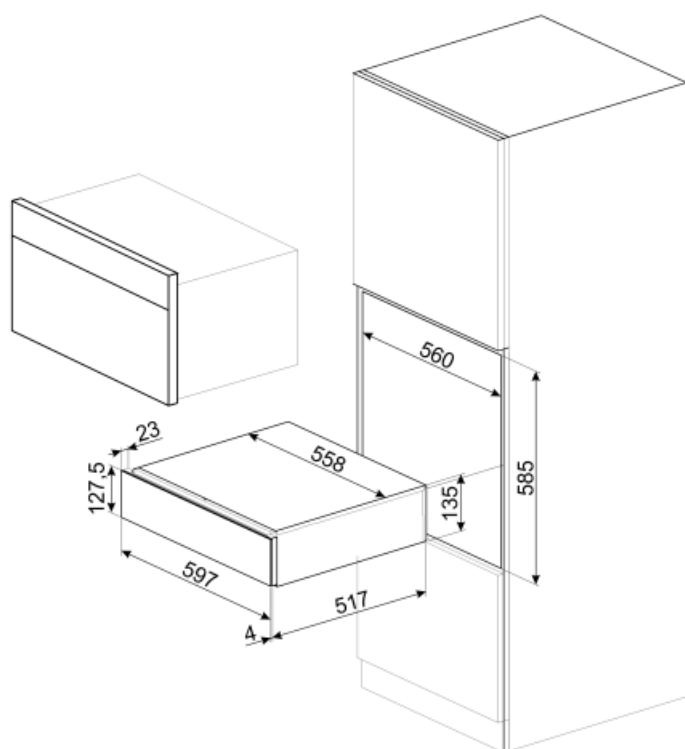

CPS615NX

Familie	Lade
Nishoogte	15 cm
Type	Sommelier lade

Design

Esthetiek	Dolce Stil Novo	Materiaal	Glas
Kleur	Zwart	Type glas	Zwart
Afwerking	Glanzend zwart	Voorpaneel	With horizontal strip
Afwerking componenten	Roestvrij staal	Positie logo	Inside

Technische specificaties

Openmechanisme	Push-pull	Max. vulgewicht lade	85 kg
Materiaal onderkant	Roestvrij staal	Inbegrepen accessoires	Plank van Slavonia-wintereikenhout, Wijnpomp, 2 kurken, kurk voor het schenken van wijn, kurk voor het schenken van wijn, antidrukcurk, stevige stalen kurk voor mousserende wijnen, tang voor champagne / mousserende wijn, sommelierkurkretrekker, kurk voor rode wijnen, wijnthermometer met cassette, wijntrechter met houten handgreep
Max. toegestaan gewicht	15 kg		

Logistieke informatie

Breedte product	597 mm	Hoogte product	135 mm
Diepte product	538 mm		

Benefit (TT)

Deuropening met push-pull

Met een eenvoudige duw opent de lade en sluit deze weer door hem terug te duwen.