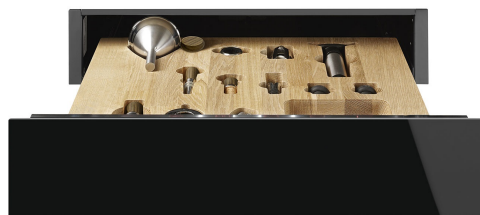

CPS615NX

Familie	Lade
Nishoogte	15 cm
Type	Sommelier lade

Design

Esthetiek	Dolce Stil Novo	Materiaal	Glas
Kleur	Zwart	Type glas	Zwart
Afwerking	Glanzend zwart	Voorpaneel	With horizontal strip
Afwerking componenten	Roestvrij staal	Positie logo	Inside

Technische specificaties

Openmechanisme	Push-pull	Max. vulgewicht lade	85 kg
Materiaal onderkant	Roestvrij staal	Inbegrepen accessoires	Plank van Slavonia-wintereikenhout, Wijnpomp, 2 kurken, kurk voor het schenken van wijn, kurk voor het schenken van wijn, antidrukcurk, stevige stalen kurk voor mousserende wijnen, tang voor champagne / mousserende wijn, sommelierkurkretrekker, kurk voor rode wijnen, wijnthermometer met cassette, wijntrechter met houten handgreep
Max. toegestaan gewicht	15 kg		

Logistieke informatie

Breedte product	597 mm	Hoogte product	135 mm
Diepte product	538 mm		

Benefit (TT)

Deuropening met push-pull

Met een eenvoudige duw opent de lade en sluit deze weer door hem terug te duwen.