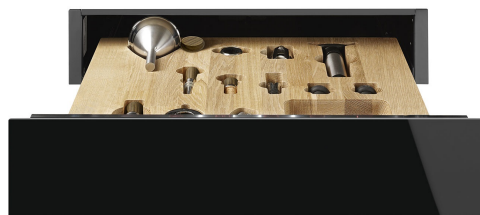

# CPS615NX

Семейство продуктов  
Коммерческая высота  
Тип

Выдвижной ящик  
15 см  
Ящик сомелье

## Эстетика

Эстетика	Dolce Stil Novo	Материал дверцы	Стекло
Цвет	Черный	Тип стекла	Eclipse
Отделка	Черный глянцевый	Фронтальная панель	С горизонтальной полосой
Фурнитура	Нержавеющая сталь	Расположение логотипа	Внутренний

## Технические характеристики

Механизм открывания	Push-pull	Максимальная нагрузка на прибор	85 кг
Материал основания	Нержавеющая сталь	Аксессуары в комплекте	Полки из словенского дуба, Помпа для вина, 2 силиконовые заглушки, Пробка для шампанского /игристого вина, Пробка для наливания вина из бутылки, Пробка с защитой от капель, Стальная пробка для игристых вин, Щипцы для открывани яшампанского и игристых вин, Штопор сомелье, Пробка для красного вина, Винный термометр с чехлом, Воронка для вина с деревянной ручкой
Максимально допустимый вес	15 кг		