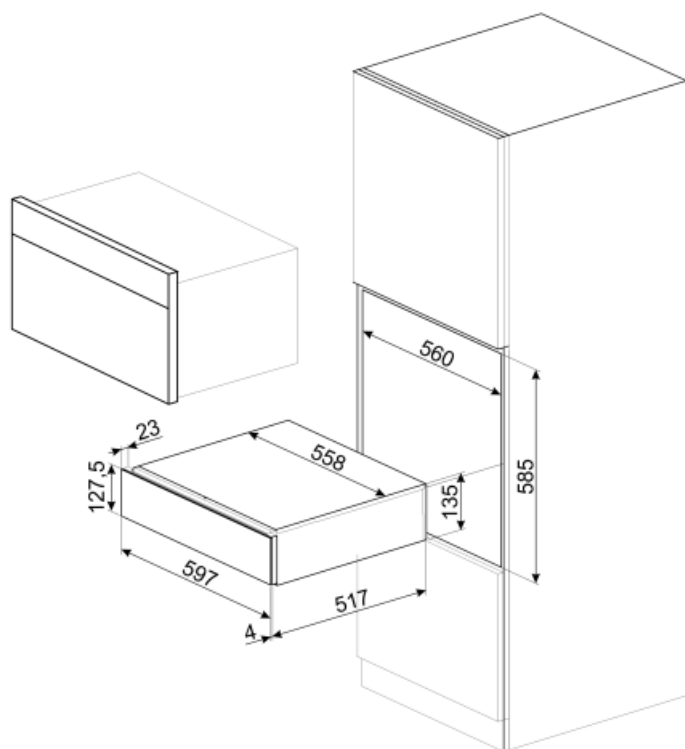

# CPS615NX

Семейство продуктов  
Коммерческая высота  
Тип

Выдвижной ящик  
15 см  
Ящик сомелье

## Технические характеристики

Механизм открывания	Push-pull	Максимальная нагрузка на прибор	85 кг
Материал основания	Нержавеющая сталь	Аксессуары в комплекте	Полки из словенского дуба, Помпа для вина, 2 силиконовые заглушки, Пробка для шампанского /игристого вина, Пробка для наливания вина из бутылки, Пробка с защитой от капель, Стальная пробка для игристых вин, Щипцы для открывани яшампанского и игристых вин, Штопор сомелье, Пробка для красного вина, Винный термометр с чехлом, Воронка для вина с деревянной ручкой
Максимально допустимый вес	15 кг		

## Логистическая информация

Ширина изделия (мм)	597 мм	Высота продукта (мм)	135 мм
---------------------	--------	----------------------	--------

Глубина изделия (мм) 538 мм

---