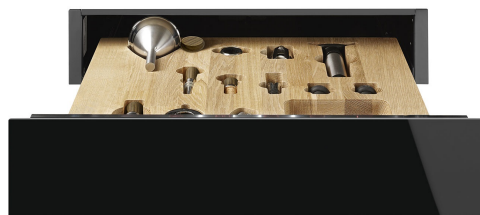

# CPS615NX

Kategoria e produktit	Sirtar
Lartësia nominale	15 cm
Lloji	Sommelier

## Estetika

Estetika	Dolce Stil Novo	Materiali	Qelqi
Ngjyra	E zezë	Lloji i xhamit	Eclipse
Finiturë	E zezë me shkëlqim	Paneli i përparmë	Me shirit horizontal
Përfundimi i komponentit	Inoks	Logo position	Inside

## Veçoritë teknike

Mekanizmi i hapjes	Shtyj-tërheq	Pesha maksimale e mbushjes së sirtarit	85 kg
Materiali i bazamentit	Inoks	Aksesorët e përfshirë	Raft druri Slavonia durmast, Pompë vere, 2 tapa, Tapë për verëra të gazuara, Tapë për hedhjen e verës, Tapë kundër rrjedhjes, Tapë e ngurtë prej çeliku për verëra të gazuara, Hapëse shampanje/ vere të gazuar, Hapëse sommelier, Tapë për verëra të kuqe, Termometër vere me kuti sirtar, Hinkë vere me dorezë druri
Pesha maksimale e lejuar	15 kg		