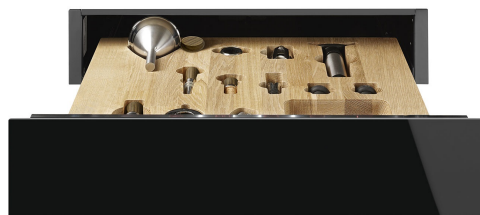

CPS615NX

Kategoria e produktit	Sirtar
Lartësia nominale	15 cm
Lloji	Sommelier

Estetika

Estetika	Dolce Stil Novo	Materiali	Qelqi
Ngjyra	E zezë	Lloji i xhamit	Eclipse
Finiturë	E zezë me shkëlqim	Paneli i përparmë	Me shirit horizontal
Përfundimi i komponentit	Inoks	Logo position	Inside

Veçoritë teknike

Mekanizmi i hapjes	Shtyj-tërheq	Pesha maksimale e mbushjes së sirtarit	85 kg
Materiali i bazamentit	Inoks	Aksesorët e përfshirë	Raft druri Slavonia durmast, Pompë vere, 2 tapa, Tapë për verëra të gazuara, Tapë për hedhjen e verës, Tapë kundër rrjedhjes, Tapë e ngurtë prej çeliku për verëra të gazuara, Hapëse shampanje/ vere të gazuar, Hapëse sommelier, Tapë për verëra të kuqe, Termometër vere me kuti sirtar, Hinkë vere me dorezë druri
Pesha maksimale e lejuar	15 kg		