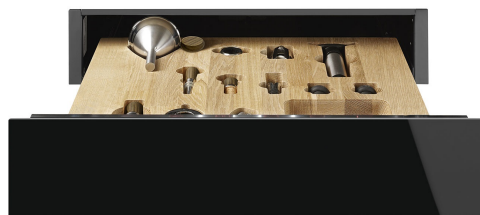

CPS615NX

Produktgrupp	Inbyggnadslåda
Kommersiell höjd	15 cm
Typ	Sommelierlåda

Estetisk linje

Estetik	Dolce Stil Novo	Material	Glas
Färg	Svart	Typ av glas	Eclipse
Finish	Svart blank	Frontpanel	Med horisontalt band
Komponentfinish	Rostfritt stål	Position av logo	Internt

Teknisk specifikation

Öppningsmekanik	Push-pull	Maxvikt i lådan	85 kg
Material i botten	Rostfritt stål	Medföljande tillbehör	Trähylla i Slavonskt trä, Vinpump, 2 förseglingskorkar till vinflaskor, Kork för mousserande viner, vinpropp, Kork med droppskydd, Kork i rostfritt stål till champagne, Champagnetång, Korköppnare "sommelier", Rödvinskork, Vintermometer med fodral, Vintratt med hantag
Maxvikt ovanpå låda	15 kg		

Logistisk information

Bredd (mm)	597 mm	Produktens höjd (mm)	135 mm
Djup (mm)	538 mm		

Benefit (TT)

Push-pull dörröppning

Med ett enkelt tryck öppnas lådan och stängs sedan igen genom att trycka tillbaka den.