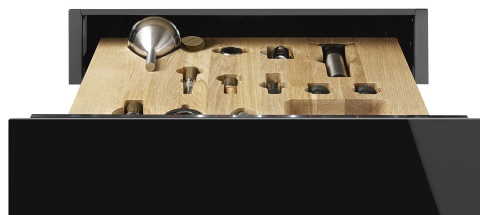

CPS615NX

Produktgrupp	Inbyggadslåda
Kommersiell höjd	15 cm
Typ	Sommelierlåda

Estetisk linje

Estetik	Dolce Stil Novo	Material	Glas
Färg	Svart	Typ av glas	Eclipse
Finish	Svart blank	Frontpanel	Med horisontalt band
Komponentfinish	Rostfritt stål	Position av logo	Internt

Teknisk specifikation

Öppningsmekanik	Push-pull	Maxvikt i lådan	85 kg
Material i botten	Rostfritt stål	Medföljande tillbehör	Trähylla i Slavonskt trä, Vinpump, 2 förseglingskorkar till vinflaskor, Kork för mousserande viner, vinpropp, Kork med droppskydd, Kork i rostfritt stål till champagne, Champagnetång, Korköppnare "sommelier", Rödvinskork, Vintermometer med fodral, Vintratt med hantag
Maxvikt ovanpå låda	15 kg		

Logistisk information

Bredd (mm)	597 mm	Produktens höjd (mm)	135 mm
Djup (mm)	538 mm		