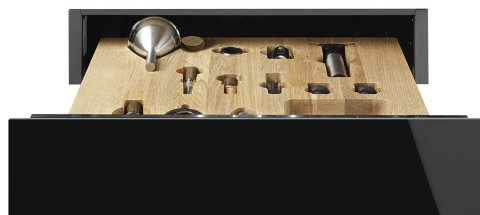

# CPS615NX

Produktgrupp	Inbyggnadslåda
Kommersiell höjd	15 cm
Typ	Sommelierlåda

## Estetisk linje

Estetik	Dolce Stil Novo	Material	Glas
Färg	Svart	Typ av glas	Eclipse
Finish	Svart blank	Frontpanel	Med horisontalt band
Komponentfinish	Rostfritt stål	Position av logo	Internt

## Teknisk specifikation

Öppningsmekanik	Push-pull	Maxvikt i lådan	85 kg
Material i botten	Rostfritt stål	Medföljande tillbehör	Trähylla i Slavonskt trä, Vinpump, 2 förseglingskorkar till vinflaskor, Kork för mousserande viner, vinpropp, Kork med droppskydd, Kork i rostfritt stål till champagne, Champagnetång, Korköppnare "sommelier", Rödvinskork, Vintermometer med fodral, Vintratt med hantag
Maxvikt ovanpå låda	15 kg		