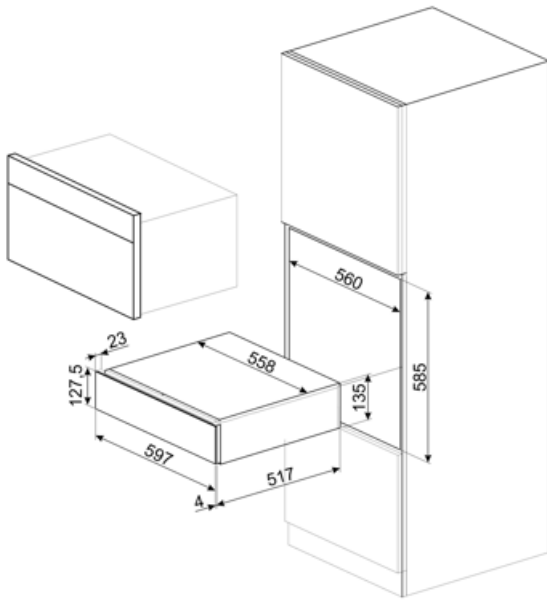

# CPS615NX

Produktgrupp	Inbyggnadslåda
Kommersiell höjd	15 cm
Typ	Sommelierlåda

## Teknisk specifikation

Öppningsmekanik	Push-pull	Maxvikt i lådan	85 kg
Material i botten	Rostfritt stål	Medföljande tillbehör	Trähylla i Slavonskt trä, Vinpump, 2 förseglingskorkar till vinflaskor, Kork för mousserande viner, vinpropp, Kork med droppskydd, Kork i rostfritt stål till champagne, Champagnetång, Korköppnare "sommelier", Rödvinskork, Vintermometer med fodral, Vintratt med hantag
Maxvikt ovanpå låda	15 kg		

## Logistisk information

Bredd (mm)	597 mm	Produktens höjd (mm)	135 mm
Djup (mm)	538 mm		

---