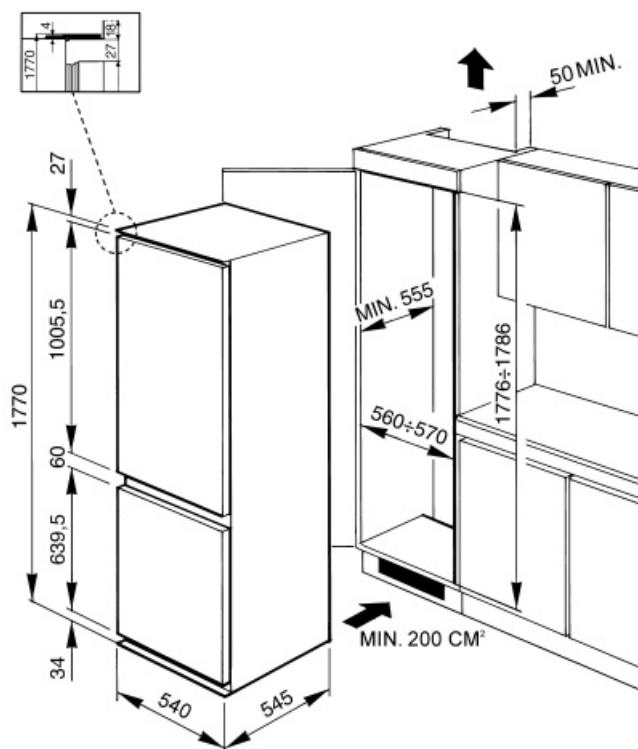

## חיבור חשמלי

דירוג חיבור חשמלי  
(מתח (וולט)

160 W  
230 V

תדר (Hz)  
אורך כבל חשמל

50 Hz  
180 cm