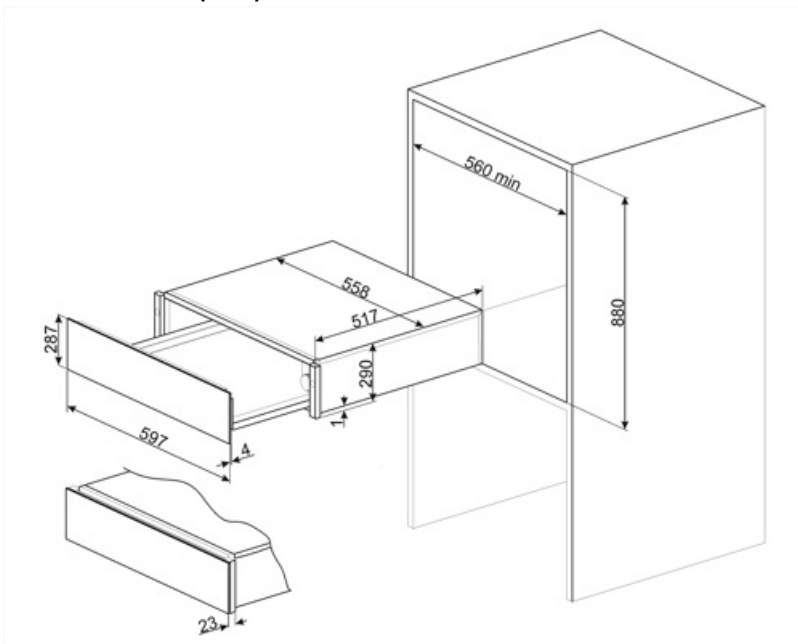

## Especificações técnicas

Sistema de abertura	puxador	Capacidade	51 l
		Tipo de aquecimento	Ventilador

---

<b>Material da base de apoio</b>	Aço inox	<b>Acessórios incluídos</b>	tapete de silicone antiderrapante
<b>Peso máximo dentro da gaveta</b>	15 kg		
<b>Peso máximo suportado pela gaveta</b>	85 kg		

## Dados de logística

---

<b>Largura</b>	597 mm	<b>Altura</b>	290 mm
<b>Profundidade (mm)</b>	538 mm		