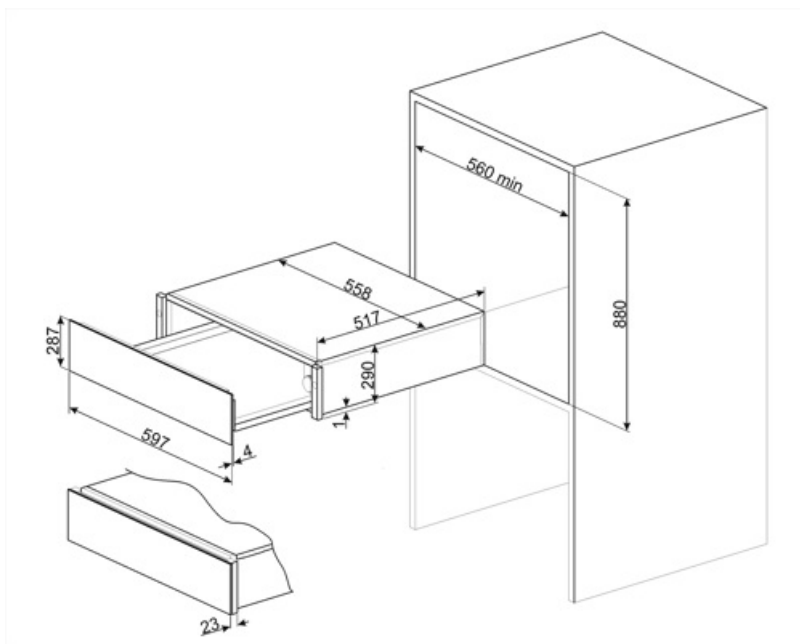

## Especificações técnicas

Sistema de abertura	puxador	Capacidade	51 l
		Tipo de aquecimento	Ventilador

---

<b>Material da base de apoio</b>	Aço inox	<b>Acessórios incluídos</b>	tapete de silicone antiderrapante
<b>Peso máximo dentro da gaveta</b>	15 kg		
<b>Peso máximo suportado pela gaveta</b>	85 kg		

## Dados de logística

---

<b>Largura</b>	597 mm	<b>Altura</b>	290 mm
<b>Profundidade (mm)</b>	538 mm		