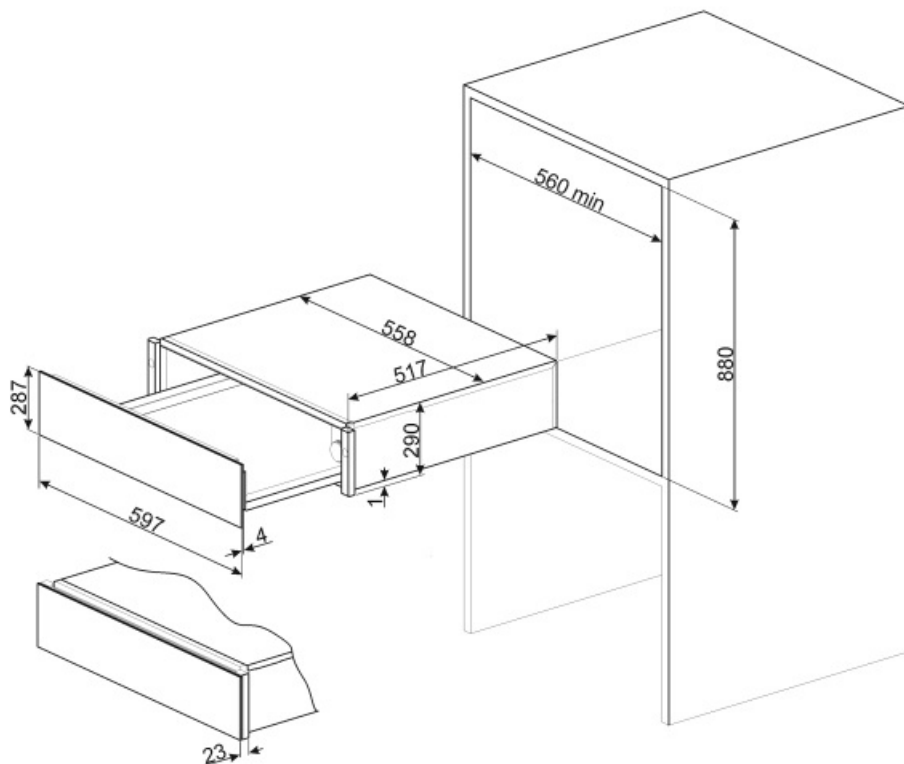

CR329X

Família	Gaveta
Altura comercial	29 cm
Utilização	Gaveta de aquecimento

Design

Design	Classica	Tipo de aço inox	Aço inox escovado
Cor	Aço inox	Puxador	Puxador série Classica
Acabamentos	Antideadadas	Logótipo	Logótipo embutido
Material	Aço inox	Localização do logótipo	Logótipo exterior

Especificações técnicas

Sistema de abertura	puxador	Capacidade	51 l
		Tipo de aquecimento	Ventilador

Material da base de apoio	Base de apoio em aço inox	Acessórios incluídos	tapete de silicone antiderrapante
Peso máximo dentro da gaveta	15 kg		
Peso máximo suportado pela gaveta	85 kg		

Ligação elétrica

Ficha elétrica	(F;E) Schuko	Tensão (Volts)	220-240 V
Potência elétrica nominal	400 W	Frequência (Hz)	50-60 Hz
Corrente (Amperes)	2 A		

Dados de logística

Largura	597 mm	Altura	290 mm
Profundidade (mm)	538 mm		