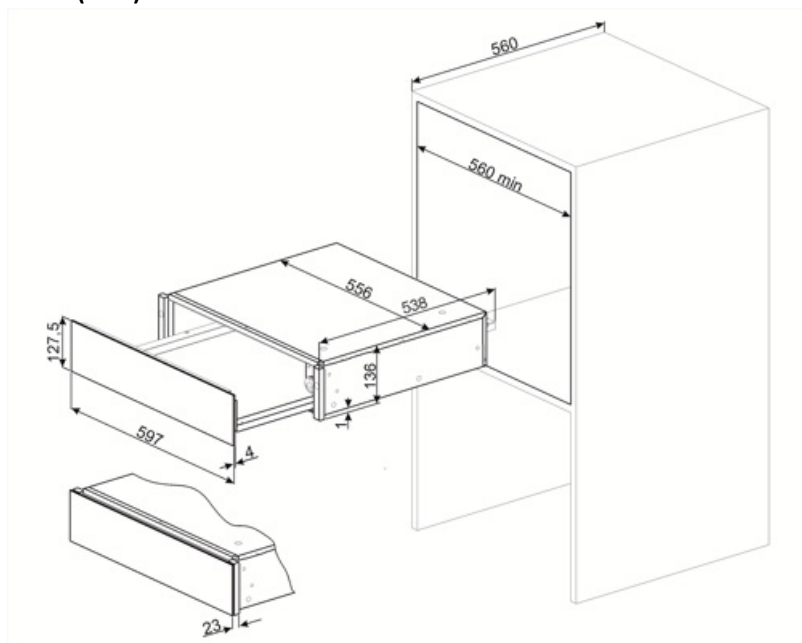

CTP1015

Familia	Cajón
Altura comercial	15 cm
Tipología	Calientaplatos

Estética

Estética	Línea	Tipo de acero	Cepillado
Color	Plata	Panel frontal	Con 2 bandas verticales
Acabado	Plata	Logo	Serigrafiado
Material	Cristal	Posición logo	Interior

Mandos

Tipo de ajustes de control	Mandos de control	Mandos de control	Estándar
N° controles	1	Color control	Negro

Características técnicas

Sistema apertura	Push-pull	Capacidad	21 l
Base material	Acero inoxidable	Tipo de calentamiento	Ventilador asistido
Peso máximo permitido	15 kg	Accesorios incluidos	Base silicona
Peso máximo del cajón	75 kg		

Conexión eléctrica

Enchufe	Schuko (F;E)	Voltaje (V)	220-240 V
Potencia nominal	400 W	Frecuencia (Hz)	50-60 Hz
Corriente	2 A		

Datos logísticos

Ancho (mm)
Alto (mm)

597 mm
538 mm

Altura del producto
(mm)

135 mm