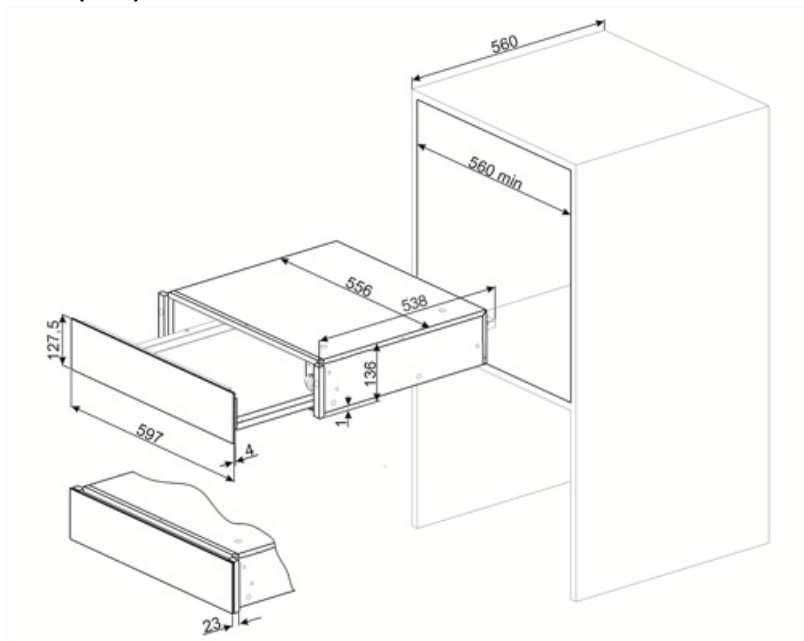

CTP1015S

Familia	Cajón
Altura comercial	15 cm
Tipología	Calientaplatos

Estética

Estética	Línea	Panel frontal	Todo cristal
Color	Plata	Logo	Serigrafiado
Acabado	Plata	Posición logo	Interior
Material	Cristal		

Mandos

Tipo de ajustes de control	Mandos de control	Mandos de control	Estándar
Nº controles	1	Color control	Negro

Características técnicas

Sistema apertura	Push-pull	Capacidad	21 l
Base material	Acero inoxidable	Tipo de calentamiento	Ventilador asistido
Peso máximo permitido	15 kg	Accesorios incluidos	Base silicona
Peso máximo del cajón	75 kg		

Conexión eléctrica

Enchufe	Schuko (F;E)	Voltaje (V)	220-240 V
Potencia nominal	400 W	Frecuencia (Hz)	50-60 Hz
Corriente	2 A		

Datos logísticos

Ancho (mm)
Alto (mm)

597 mm
538 mm

Altura del producto
(mm)

135 mm