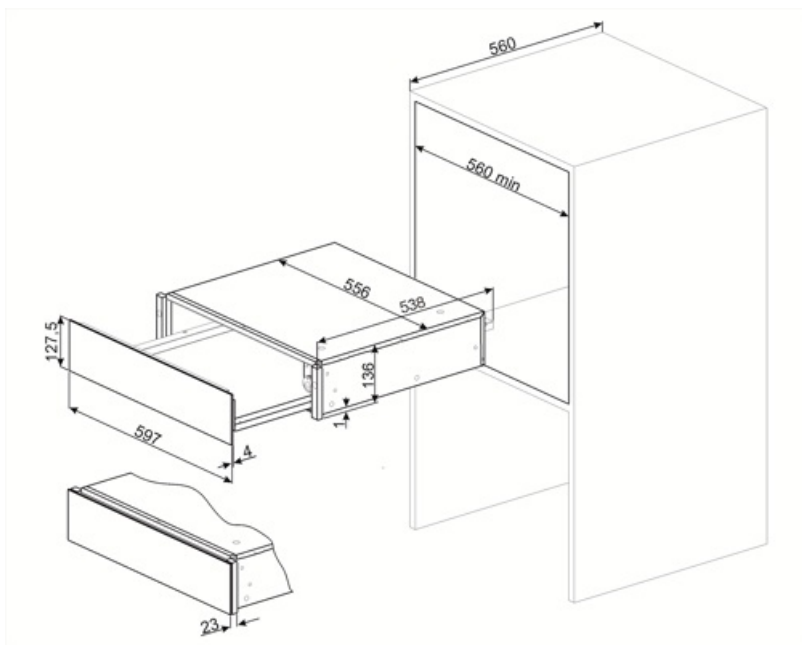

CTP113

Familia	Cajón
Altura comercial	15 cm
Tipología	Cajón

Estética

Estética	Línea	Tipo de acero	Cepillado
Color	Plata	Panel frontal	Con 2 bandas verticales
Acabado	Plata	Logo	Serigrafiado
Material	Cristal	Posición logo	Interior

Características técnicas

Sistema apertura	Push-pull	Peso máximo del cajón	75 kg
Base material	Acero inoxidable	Capacidad	22 l
Peso máximo permitido	15 kg	Accesorios incluidos	Base silicona

Datos logísticos

Ancho (mm)	597 mm	Altura del producto (mm)	135 mm
Alto (mm)	538 mm		

Benefit (TT)

Base de acero

Presencia de una alfombrilla de silicona antideslizante; removible y útil para colocar platos sin que se deslicen, para evitar ensuciar la base del cajón y prevenir rayones.