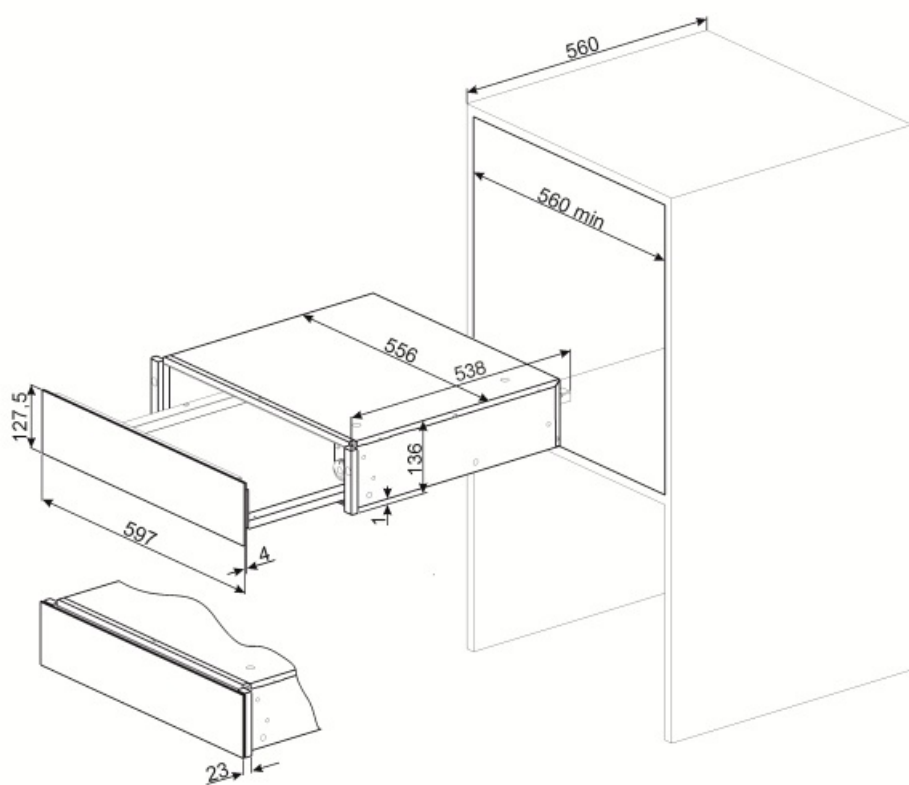

## מאפיינים טכניים

מנגנון פתיחה  
חומר בסיס  
משקל מרבי מותר

דחיפה-משיכה  
נירוסטה  
15 kg

משקל העמסה מרבי  
למגירה  
קיבולת  
אביזרים כלולים

75 kg  
22 l  
שטיחון סיליקון נגד החלקה

## מידע לוגיסטי

(רוחב (מ"מ)  
(עומק (מ"מ)

597 mm  
538 mm

(גובה המוצר (מ"מ)

135 mm

---