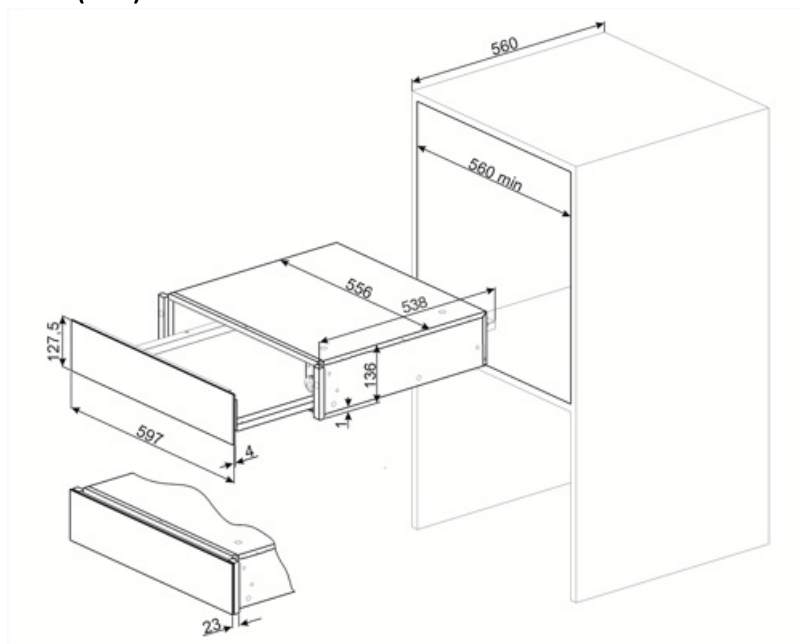

CTP8015P

Familia	Cajón
Altura comercial	15 cm
Tipología	Calientaplatos

Estética

Estética	Colonial	Material	Material pintado
Color	Crema	Logo	Serigrafiado
Acabado	Mate	Posición logo	Interior

Mandos

Tipo de ajustes de control	Mandos de control	Mandos de control	Estándar
Nº controles	1	Color control	Negro

Características técnicas

Sistema apertura	Push-pull	Capacidad	21 l
Base material	Acero inoxidable	Tipo de calentamiento	Ventilador asistido
Peso máximo permitido	15 kg	Accesorios incluidos	Base silicona
Peso máximo del cajón	75 kg		

Conexión eléctrica

Enchufe	Schuko (F;E)	Voltaje (V)	220-240 V
Potencia nominal	400 W	Frecuencia (Hz)	50-60 Hz
Corriente	2 A		

Datos logísticos

Ancho (mm)	597 mm	Altura del producto (mm)	135 mm
Alto (mm)	538 mm		