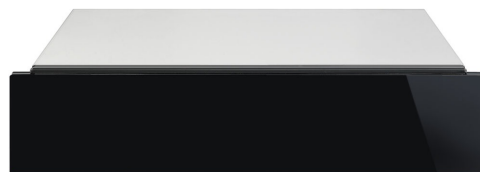

CTPS613NR

משפחת מוצרים
גובה מסחרי
סוג

מגירה
15 cm
סומלייה

אסתטיקה

סדרה עיצובית צבע גימור גימור רכיבים	Dolce Stil Novo שחור שחור מבריק נחושת	חומר סוג זכוכית לוח קדמי Logo position	זכוכית ליקוי עם פס אופקי Inside
--	--	---	--

מאפיינים טכניים

מנגנון פתיחה חומר בסיס משקל מרבי מותר	דחיפה-משיכה נירוסטה 15 kg	משקל העמסה מרבי למגירה אביזרים כלולים	75 kg מדף עץ דורמסט סלווניה, משאבת יין, 2 פקקים, פקק ליינות תוססים, פקק למזיגת יין, שעם נגד טפטוף, פקק פלדה מוצק ליינות תוססים, פלייר לשמפניה/יינות תוססים, סומלייה פותחן בקבוקים, פקק ליינות אדומים, תרמומטר יין עם תפס, משפך יין עם ידית עץ, שטיחון סיליקון נגד החלקה
---	---------------------------------	---	--