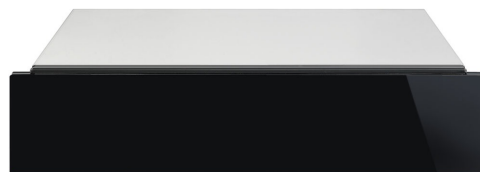

CTPS613NR

משפחת מוצרים
גובה מסחרי
סוג

מגירה
15 cm
סומלייה

אסתטיקה

סדרה עיצובית
צבע
גימור
גימור רכיבים

Dolce Stil Novo
שחור
שחור מבריק
נחושת

חומר
סוג זכוכית
לוח קדמי
Logo position

זכוכית
ליקוי
עם פס אופקי
Inside

מאפיינים טכניים

מנגנון פתיחה
חומר בסיס
משקל מרבי מותר

דחיפה-משיכה
נירוסטה
15 kg

משקל העמסה מרבי
למגירה
אביזרים כלולים

75 kg
מדף עץ דורמסט סלווניה,
משאבת יין, 2 פקקים, פקק
ליינות תוססים, פקק למזיגת
יין, שעם נגד טפטוף, פקק
פלדה מוצק ליינות תוססים,
פלייר לשמפניה/יינות תוססים,
סומלייה פותחן בקבוקים, פקק
ליינות אדומים, תרמומטר יין
עם תפס, משפך יין עם ידית
עץ, שטיחון סיליקון נגד
החלקה