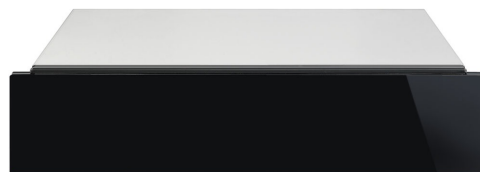

CTPS613NR

משפחת מוצרים
גובה מסחרי
סוג

מגירה
15 cm
סומלייה

אסתטיקה

סדרה עיצובית
צבע
גימור
גימור רכיבים

Dolce Stil Novo
שחור
שחור מבריק
נחושת

חומר
סוג זכוכית
לוח קדמי
Logo position

זכוכית
ליקוי
עם פס אופקי
Inside

מאפיינים טכניים

מנגנון פתיחה
חומר בסיס
משקל מרבי מותר

דחיפה-משיכה
נירוסטה
15 kg

משקל העמסה מרבי
למגירה
אביזרים כלולים

75 kg
מדף עץ דורמסט סלווניה,
משאבת יין, 2 פקקים, פקק
ליינות תוססים, פקק למזיגת
יין, שעם נגד טפטוף, פקק
פלדה מוצק ליינות תוססים,
פלייר לשמפניה/יינות תוססים,
סומלייה פותחן בקבוקים, פקק
ליינות אדומים, תרמומטר יין
עם תפס, משפך יין עם ידית
עץ, שטיחון סיליקון נגד
החלקה

עומק (מ"מ)

538 mm