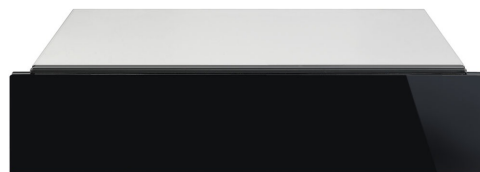

CTPS613NR

Familie	Lade
Nishoogte	15 cm
Type	Sommelier lade

Design

Esthetiek	Dolce Stil Novo	Materiaal	Glas
Kleur	Zwart	Type glas	Zwart
Afwerking	Glanzend zwart	Voorpaneel	With horizontal strip
Afwerking componenten	Koper	Positie logo	Inside

Technische specificaties

Openmechanisme	Push-pull	Max. vulgewicht lade	75 kg
Materiaal onderkant	Roestvrij staal	Inbegrepen accessoires	Plank van Slavonia-wintereikenhout, Wijnpomp, 2 kurken, kurk voor het schenken van wijn, kurk voor het schenken van wijn, antidrukcurk, stevige stalen kurk voor mousserende wijnen, tang voor champagne / mousserende wijn, sommelierkurketrokker, kurk voor rode wijnen, wijnthermometer met cassette, wijntrechter met houten handgreep, Anti-slip matje
Max. toegestaan gewicht	15 kg		

Logistieke informatie

Breedte product	597 mm	Hoogte product	135 mm
-----------------	--------	----------------	--------

Diepte product

538 mm

Benefit (TT)

Stalen basis

Aanwezigheid van antislip siliconenmat; verwijderbaar en handig voor het plaatsen van gerechten zonder dat ze wegglijden, om vervuiling van de bodem van de lade te voorkomen en krassen te voorkomen.