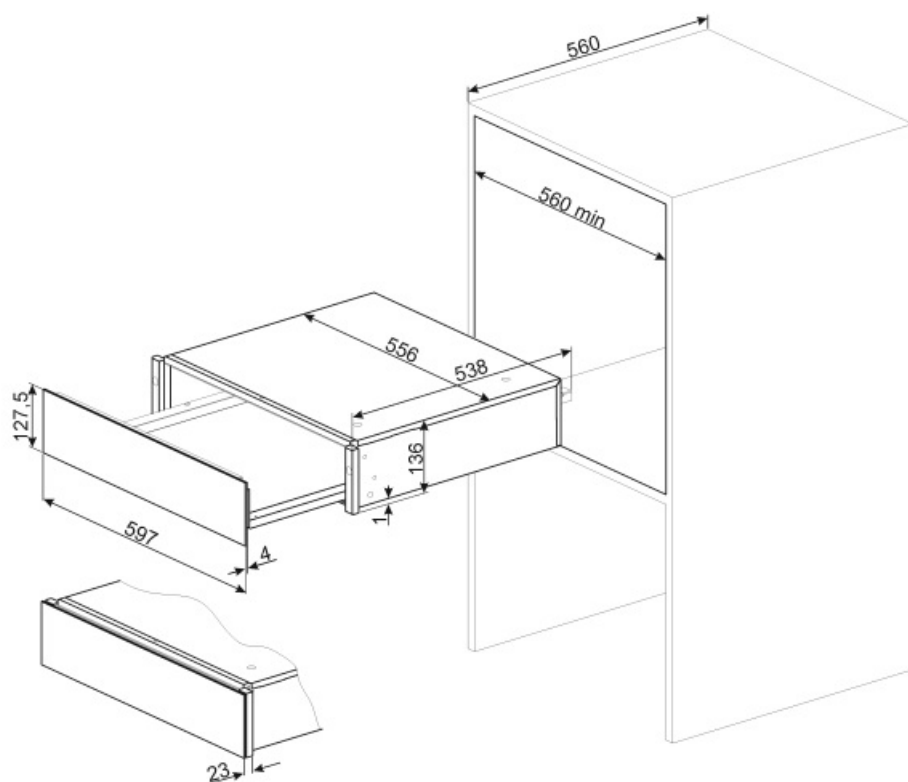

CTPS613NR

Familie	Lade
Nishoogte	15 cm
Type	Sommelier lade

Design

Esthetiek	Dolce Stil Novo	Materiaal	Glas
Kleur	Zwart	Type glas	Zwart
Afwerking	Glanzend zwart	Voorpaneel	With horizontal strip
Afwerking componenten	Koper	Positie logo	Inside

Technische specificaties

Openmechanisme	Push-pull	Max. vulgewicht lade	75 kg
Materiaal onderkant	Roestvrij staal	Inbegrepen accessoires	Plank van Slavonia-wintereikenhout, Wijnpomp, 2 kurken, kurk voor het schenken van wijn, kurk voor het schenken van wijn, antidrukcurk, stevige stalen kurk voor mousserende wijnen, tang voor champagne / mousserende wijn, sommelierkurketrokker, kurk voor rode wijnen, wijnthermometer met cassette, wijntrechter met houten handgreep, Anti-slip matje
Max. toegestaan gewicht	15 kg		

Logistieke informatie

Breedte product	597 mm	Hoogte product	135 mm
-----------------	--------	----------------	--------

Diepte product

538 mm

Benefit (TT)

Stalen basis

Aanwezigheid van antislip siliconenmat; verwijderbaar en handig voor het plaatsen van gerechten zonder dat ze wegglijden, om vervuiling van de bodem van de lade te voorkomen en krassen te voorkomen.