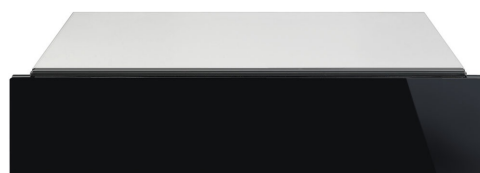

# CTPS613NX

Familie	Lade
Nishoogte	15 cm
Type	Sommelier lade

## Design

Esthetiek	Dolce Stil Novo	Materiaal	Glas
Kleur	Zwart	Type glas	Zwart
Afwerking	Glanzend zwart	Voorpaneel	With horizontal strip
Afwerking componenten	Roestvrij staal	Positie logo	Inside

## Technische specificaties

Openmechanisme	Push-pull	Max. vulgewicht lade	75 kg
Materiaal onderkant	Roestvrij staal	Inbegrepen accessoires	Plank van Slavonia-wintereikenhout, Wijnpomp, 2 kurken, kurk voor het schenken van wijn, kurk voor het schenken van wijn, antidrupkurk, stevige stalen kurk voor mousserende wijnen, tang voor champagne / mousserende wijn, sommelierkurketrokker, kurk voor rode wijnen, wijnthermometer met cassette, wijntrechter met houten handgreep, Anti-slip matje
Max. toegestaan gewicht	15 kg		