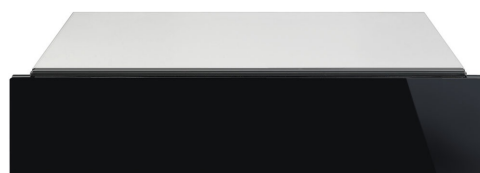

CTPS613NX

Familie	Lade
Nishoogte	15 cm
Type	Sommelier lade

Design

Esthetiek	Dolce Stil Novo	Materiaal	Glas
Kleur	Zwart	Type glas	Zwart
Afwerking	Glanzend zwart	Voorpaneel	With horizontal strip
Afwerking componenten	Roestvrij staal	Positie logo	Inside

Technische specificaties

Openmechanisme	Push-pull	Max. vulgewicht lade	75 kg
Materiaal onderkant	Roestvrij staal	Inbegrepen accessoires	Plank van Slavonia-wintereikenhout, Wijnpomp, 2 kurken, kurk voor het schenken van wijn, kurk voor het schenken van wijn, antidrukcurk, stevige stalen kurk voor mousserende wijnen, tang voor champagne / mousserende wijn, sommelierkurketrokker, kurk voor rode wijnen, wijnthermometer met cassette, wijntrechter met houten handgreep, Anti-slip matje
Max. toegestaan gewicht	15 kg		