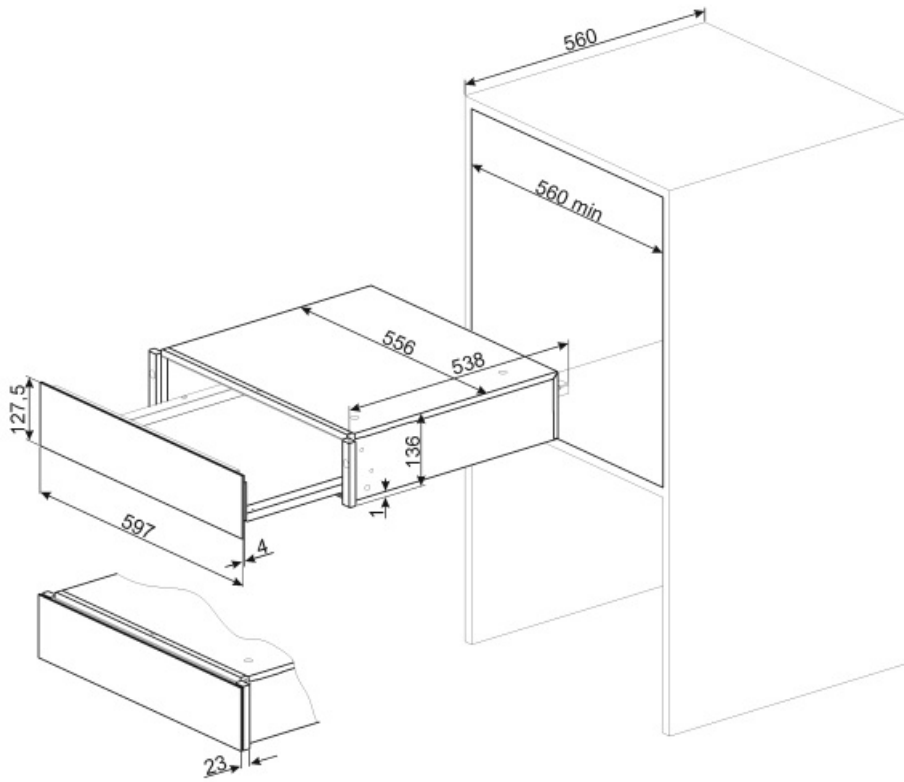

## Logistieke informatie

|                 |        |                |        |
|-----------------|--------|----------------|--------|
| Breedte product | 597 mm | Hoogte product | 135 mm |
|-----------------|--------|----------------|--------|

Diepte product

538 mm