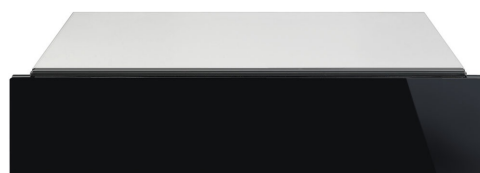

CTPS613NX

Familie	Lade
Nishoogte	15 cm
Type	Sommelier lade

Design

Esthetiek	Dolce Stil Novo	Materiaal	Glas
Kleur	Zwart	Type glas	Zwart
Afwerking	Glanzend zwart	Voorpaneel	With horizontal strip
Afwerking componenten	Roestvrij staal	Positie logo	Inside

Technische specificaties

Openmechanisme	Push-pull	Max. vulgewicht lade	75 kg
Materiaal onderkant	Roestvrij staal	Inbegrepen accessoires	Plank van Slavonia-wintereikenhout, Wijnpomp, 2 kurken, kurk voor het schenken van wijn, kurk voor het schenken van wijn, antidrupkurk, stevige stalen kurk voor mousserende wijnen, tang voor champagne / mousserende wijn, sommelierkurkretrekker, kurk voor rode wijnen, wijnthermometer met cassette, wijntrechter met houten handgreep, Anti-slip matje
Max. toegestaan gewicht	15 kg		