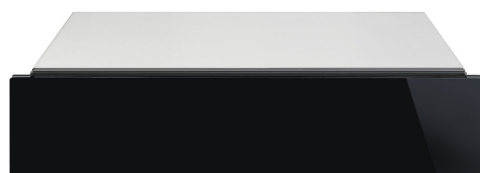

# CTPS613NX

Familie	Lade
Nishoogte	15 cm
Type	Sommelier lade

## Design

Esthetiek	Dolce Stil Novo	Materiaal	Glas
Kleur	Zwart	Type glas	Zwart
Afwerking	Glanzend zwart	Voorpaneel	With horizontal strip
Afwerking componenten	Roestvrij staal	Positie logo	Inside

## Technische specificaties

Openmechanisme	Push-pull	Max. vulgewicht lade	75 kg
Materiaal onderkant	Roestvrij staal	Inbegrepen accessoires	Plank van Slavonia-wintereikenhout, Wijnpomp, 2 kurken, kurk voor het schenken van wijn, kurk voor het schenken van wijn, antidrukcurk, stevige stalen kurk voor mousserende wijnen, tang voor champagne / mousserende wijn, sommelierkurketrokker, kurk voor rode wijnen, wijnthermometer met cassette, wijntrechter met houten handgreep, Anti-slip matje
Max. toegestaan gewicht	15 kg		