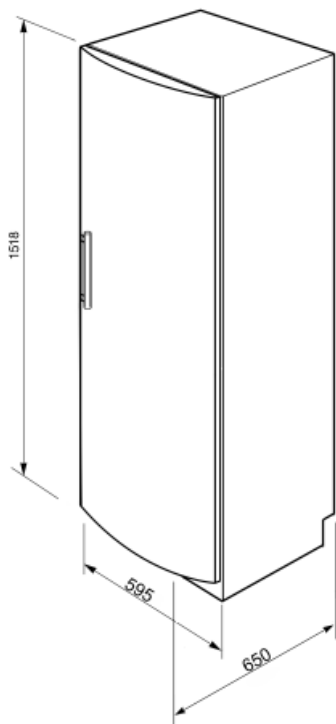

CV275PNF

Esztétika

Esztétika	Univerzális	Fogantyú színe	Fehér
Szín	Fehér	Oldalsó anyag	Fém
Dizájn	Lapos	Oldalsó szín	Fehér
Anyag	Acél	Logo	Applied
Fogantyú	Külső		

Fagyasztórekesz jellemzői

Fiókok száma	4
Fedeles rekeszek száma	2

Elektromos csatlakozás

Dugó	(F;E) Schuko	Feszültség	220-240 V
		Frekvencia (Hz)	50 Hz

Elektromos csatlakozás 85 W
névleges értéke

Tápkábel hossza

215 cm

Jelenlegi

0.4 A

Symbols glossary (TT)