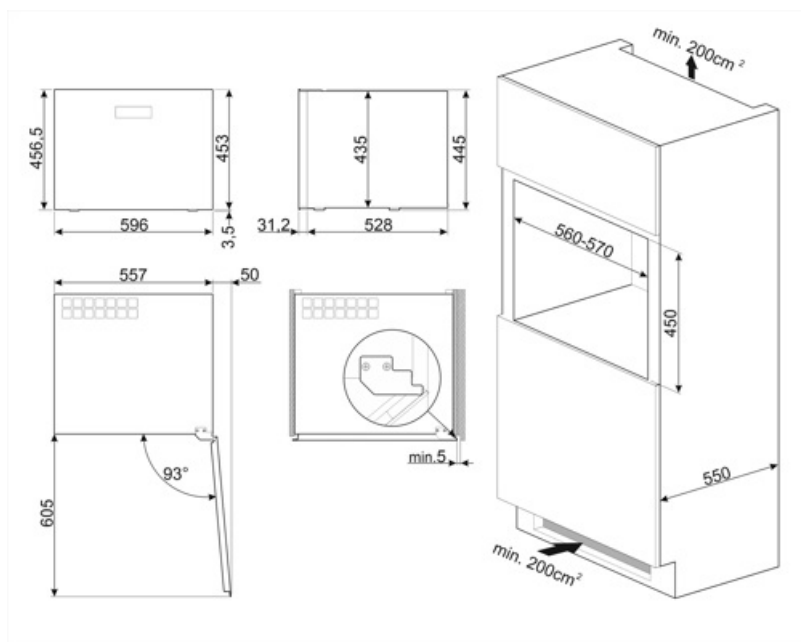

Antal glas i dörr	2	Mängd kylmedia (gr)	20 g
Temperaturområde	5–20 °C	Skummedel	HFO
Typ av temperaturkontroll	Elektronisk	Material panel på baksidan	Metall
UV-skyddad dörr	Ja	Typ av dörröppning	Med det elektroniska öppningssystemet E MOTION
Integrerat värmelement	Ja		

Prestanda/Energimärkning – Reg. 2019

Maxkapacitet (flaskor 0,75lt)	20	Summan av lågtemperaturfackets/-ens och kylfacket/-ens volymer	56 l
Årlig energiförbrukning	100 kWh/a	Klimatklass	SN, N, ST
Energiklass	F	EEl	124 %
Utsläppsklass för luftburet akustiskt buller	C	Ljudnivå	37 dB(A) re 1 pW
Totalvolym (dm³ eller liter)	56 l		

Elektrisk anslutning

Anslutningseffekt	40 W	Frekvens	50 Hz
Ström	0,4 A	Sladdens längd	180 cm
Spänning	220-240 V	Typ av kontakt	(F;E) Eurokontakt