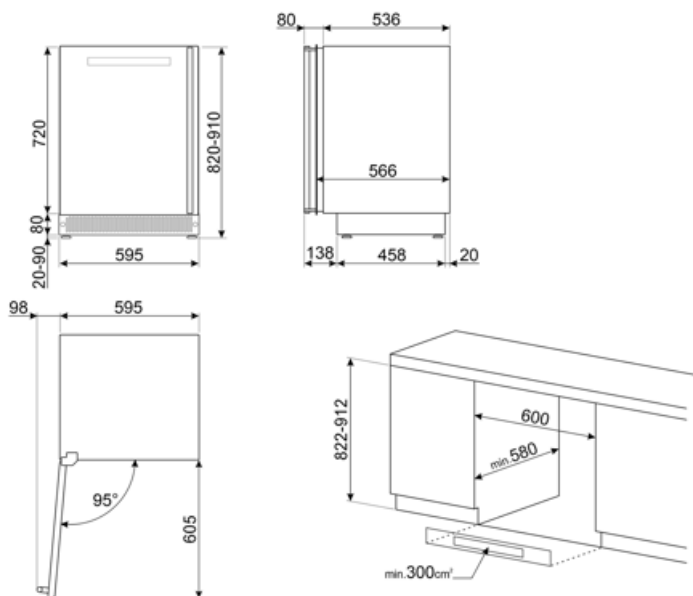

Lämpötilatasot	5-20 °C	Vaahdon tyyppi	HFO
Lämpötilansäätöjen määrä	Elektroninen	Metallipaneeli jääkaapin takana	Teräs
ANTI - UV lasi	Kyllä	Säädettävät jalat	2 edessä + takana
Integroitu lämpöelementti	Kyllä	Oven avauksen tyyppi	Kahvalla
Kompressorien määrä	1		

Suorituskyky / energiamerkintä - as. 2019

G			
Maksimaalinen säilytystila (0,75lt pullot)	38	Kylmäsäilytystilojen ja pakastamattomien tilojen tilavuuksien summa	114 l
Vuotuinen energiankulutus	140 kWh/a	Ilmastoluokitus	SN, N, ST
Energialuokka	G	EEl	165 %
Äänitason luokka	C	Melutaso	38 dB(A) re 1 pW
Kokonaisnettotilavuus	114 l		

Sähköliitännä

Sähköliitännä	40 W	Taajuus (Hz)	50 Hz
Virta (A)	0,4 A	Johdon pituus	180 cm
Jännite (V)	220-240 V	Sähköpistokkeen tyyppi	(F;E) Schuko