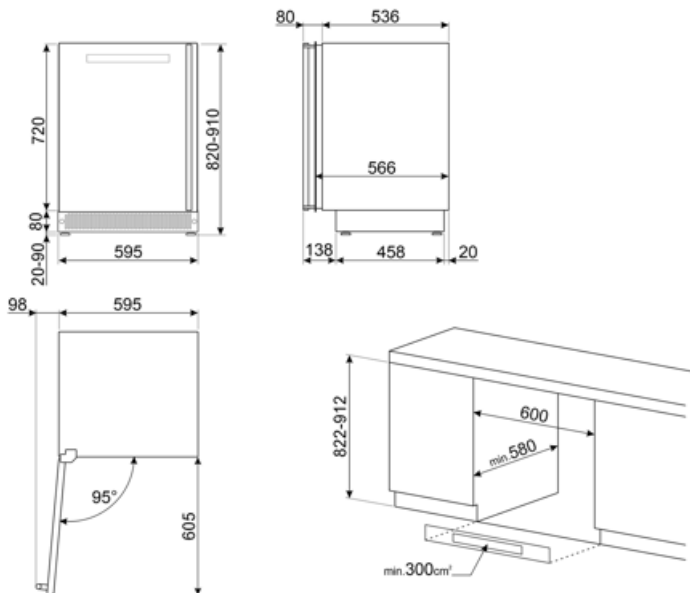

Lämpötilatasot	5-20 °C	Vaahdon tyyppi	HFO
Lämpötilansäätöjen määrä	Elektroninen	Metallipaneeli jääkaapin takana	Teräs
ANTI - UV lasi	Kyllä	Säädettävät jalat	2 edessä + takana
Integroitu lämpöelementti	Kyllä	Oven avauksen tyyppi	Kahvalla
Kompressorien määrä	1		

Suorituskyky / energiamerkintä - as. 2019

G			
Maksimaalinen säilytystila (0,75lt pullo)	38	Kylmäsäilytystilojen ja pakastamattomien tilojen tilavuuksien summa	114 l
Vuotuinen energiankulutus	140 kWh/a	Ilmastoluokitus	SN, N, ST
Energialuokka	G	EEl	165 %
Äänitason luokka	C	Melutaso	38 dB(A) re 1 pW
Kokonaisnettotilavuus	114 l		

Sähköliitännä

Sähköliitännä	40 W	Taajuus (Hz)	50 Hz
Virta (A)	0,4 A	Johdon pituus	180 cm
Jännite (V)	220-240 V	Sähköpistokkeen tyyppi	(F;E) Schuko