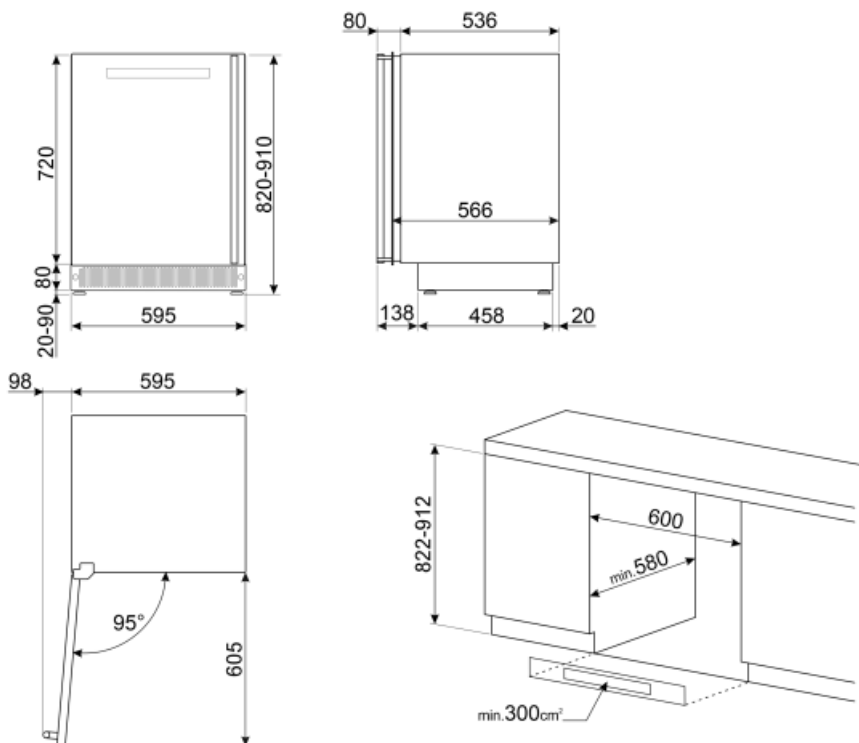

Lämpötilatasot	5-20 °C	Vaahdon tyyppi	HFO
Lämpötilansäätöjen määrä	Elektroninen	Metallipaneeli jääkaapin takana	Teräs
ANTI - UV lasi	Kyllä	Säädettävät jalat	2 edessä + takana
Integroitu lämpöelementti	Kyllä	Oven avauksen tyyppi	Kahvalla
Kompressorien määrä	1		

Suorituskyky / energiamerkintä - as. 2019

G			
Maksimaalinen säilytystila (0,75lt pullot)	38	Kylmäsäilytystilojen ja pakastamattomien tilojen tilavuuksien summa	114 l
Vuotuinen energiankulutus	140 kWh/a	Ilmastoluokitus	SN, N, ST
Energialuokka	G	EEl	165 %
Äänitason luokka	C	Melutaso	38 dB(A) re 1 pW
Kokonaisnettotilavuus	114 l		

Sähköliitännät

Sähköpistokkeen tyyppi	(F;E) Schuko	Jännite (V)	220-240 V
Sähköliitäntä	40 W	Taajuus (Hz)	50 Hz
Virta (A)	0.4 A	Johdon pituus	180 cm