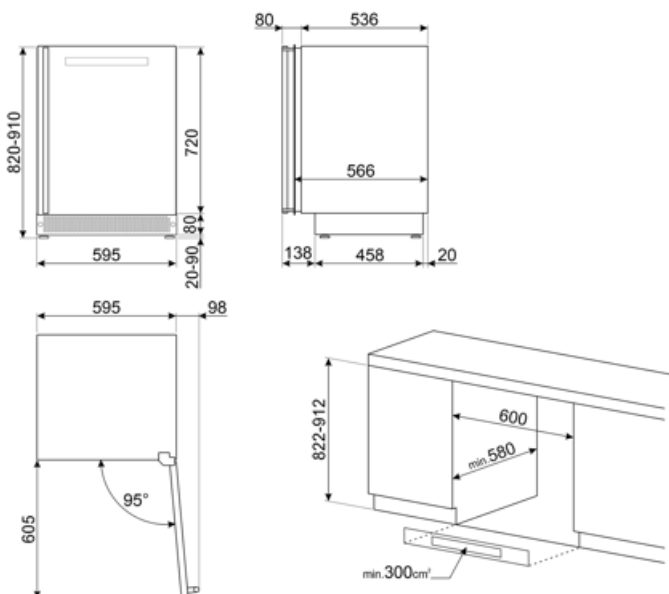

Lämpötilatasot	5-20 °C	Vaahdon tyyppi	HFO
Lämpötilansäätöjen määrä	Elektroninen	Metallipaneeli jääkaapin takana	Teräs
ANTI - UV lasi	Kyllä	Säädettävät jalat	2 edessä + takana
Integroitu lämpöelementti	Kyllä	Oven avauksen tyyppi	Kahvalla
Kompressorien määrä	1		

Suorituskyky / energiamerkintä - as. 2019

Maksimaalinen säilytystila (0,75lt pullo)	38	Kylmäsäilytystilojen ja pakastamattomien tilojen tilavuuksien summa	114 l
Vuotuinen energiankulutus	140 kWh/a	Ilmastoluokitus	SN, N, ST
Energialuokka	G	EEl	165 %
Äänitason luokka	C	Melutaso	38 dB(A) re 1 pW
Kokonaisnettotilavuus	114 l		

Sähköliitäntä

Sähköliitäntä	40 W	Taajuus (Hz)	50 Hz
Virta (A)	0,4 A	Johdon pituus	180 cm
Jännite (V)	220-240 V	Sähköpistokkeen tyyppi	(F;E) Schuko