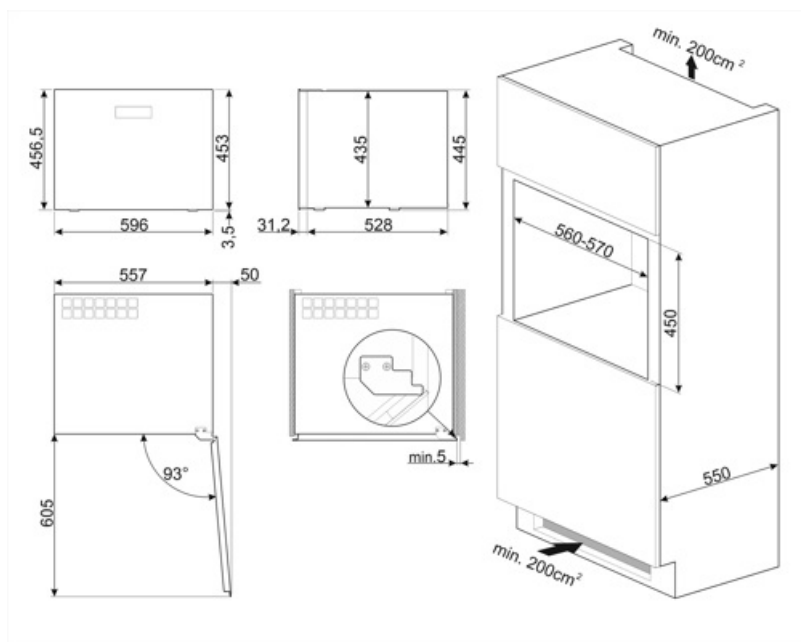

Antal glas i dörr	2	Mängd kylmedia (gr)	20 g
Temperaturområde	5–20 °C	Skummedel	HFO
Typ av temperaturkontroll	Elektronisk	Material panel på baksidan	Metall
UV-skyddad dörr	Ja	Typ av dörröppning	Med det elektroniska öppningssystemet E MOTION
Integrerat värmeelement	Ja		

Prestanda/Energimärkning – Reg. 2019

Maxkapacitet (flaskor 0,75lt)	20	Summan av lågtemperaturfacket/-ens och kylfacket/-ens volymer	56 l
Årlig energiförbrukning	100 kWh/a	Klimatklass	SN, N, ST
Energiklass	F	EEl	124 %
Utsläppsklass för luftburet akustiskt buller	C	Ljudnivå	37 dB(A) re 1 pW
Totalvolym (dm³ eller liter)	56 l		

Elektrisk anslutning

Typ av kontakt	(F;E) Eurokontakt	Spänning	220-240 V
Anslutningseffekt	40 W	Frekvens	50 Hz
Ström	0.4 A	Sladdens längd	180 cm