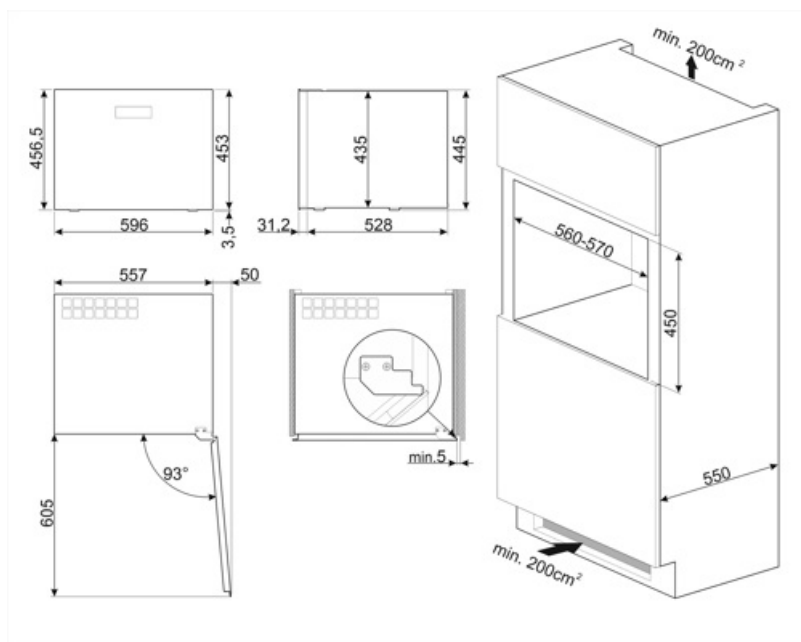

Antal glas i dörr	2	Mängd kylmedia (gr)	20 g
Temperaturområde	5–20 °C	Skummedel	HFO
Typ av temperaturkontroll	Elektronisk	Material panel på baksidan	Metall
UV-skyddad dörr	Ja	Typ av dörröppning	Med det elektroniska öppningssystemet E MOTION
Integrerat värmeelement	Ja		

Prestanda/Energimärkning – Reg. 2019

Maxkapacitet (flaskor 0,75lt)	20	Summan av lågtemperaturfackets/-ens och kylfacket/-ens volymer	56 l
Årlig energiförbrukning	100 kWh/a	Klimatklass	SN, N, ST
Energiklass	F	EEl	124 %
Utsläppsklass för luftburet akustiskt buller	C	Ljudnivå	37 dB(A) re 1 pW
Totalvolym (dm³ eller liter)	56 l		

Elektrisk anslutning

Anslutningseffekt	40 W	Frekvens	50 Hz
Ström	0,4 A	Sladdens längd	180 cm
Spänning	220-240 V	Typ av kontakt	(F;E) Eurokontakt