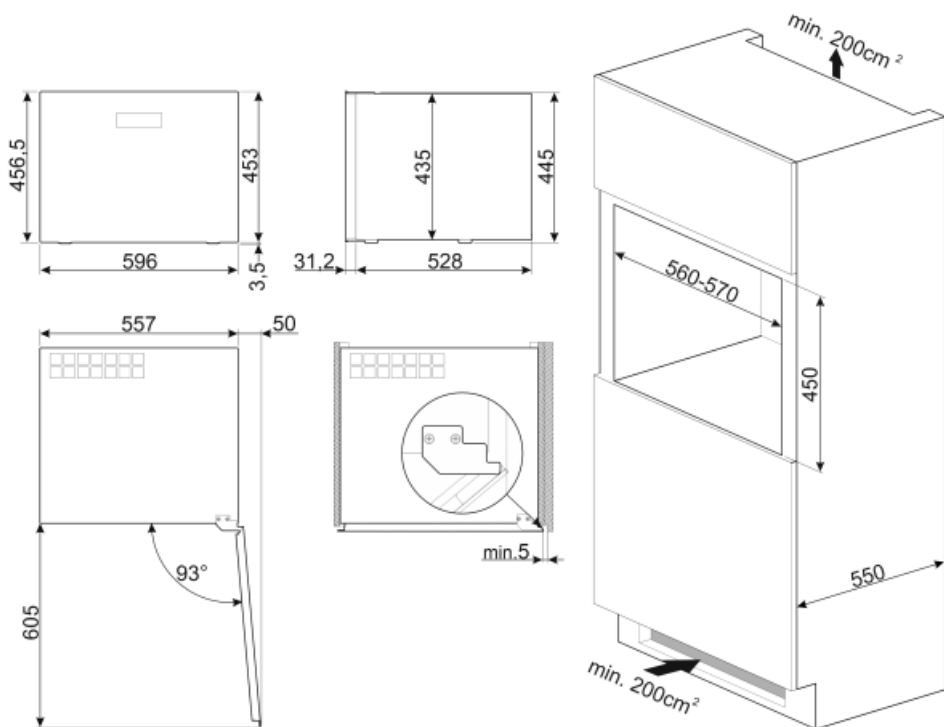

זכוכית דלת נגד קרינה אולטרה-סגולה גוף חימום משולב	כן כן	לוח מתכת בגב המקרר סוג פתיחת דלת	מתכת עם מערכת דחיפה-משיכה

תווית חשמל / ביצועים – שנת 2019

צריכת חשמל שנתית	100 kWh/a	סכום הנפחים של תאי הקירור והתאים הלא קפואים	56 l
קטגוריית יעילות אנרגטית	F	קטגוריית אקלים	SN, N, ST
קטגוריית פליטות רעש	C	EEI	124 %
נישא באוויר		רמת רעש	36 dB(A) re 1pW
נפח נטו כולל	56 l		

חיבור חשמלי

תקע	(F;E) Schuko	מתח (וולט)	220-240 V
דירוג חיבור חשמלי	40 W	תדר (Hz)	50 Hz
זרם	0.4 A	אורך כבל חשמל	180 cm