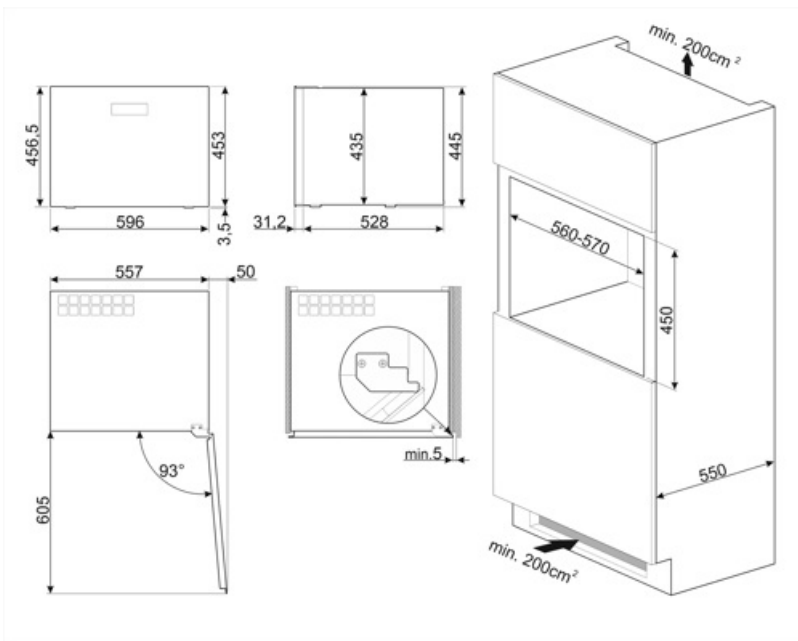

זכוכית דלת נגד קרינה אולטרה-סגולה גוף חימום משולב	כן כן	לוח מתכת בגב המקרר סוג פתיחת דלת	מתכת עם מערכת דחיפה-משיכה

תווית חשמל / ביצועים – שנת 2019

	קיבולת מרבית (בקבוקים ליטר 0.75)	21	סכום הנפחים של תאי הקירור והתאים הלא קפואים	56 l
	צריכת חשמל שנתית	100 kWh/a	קטגוריית אקלים	SN, N, ST
	קטגוריית יעילות אנרגטית	F	EEI	124 %
	קטגוריית פליטות רעש נישא באוויר	C	רמת רעש	36 dB(A) re 1 pW
	נפח נטו כולל	56 l		

חיבור חשמלי

דירוג חיבור חשמלי	40 W	תדר (Hz)	50 Hz
זרם	0,4 A	אורך כבל חשמל	180 cm
(מתח וולט)	220-240 V	תקע	(F;E) Schuko