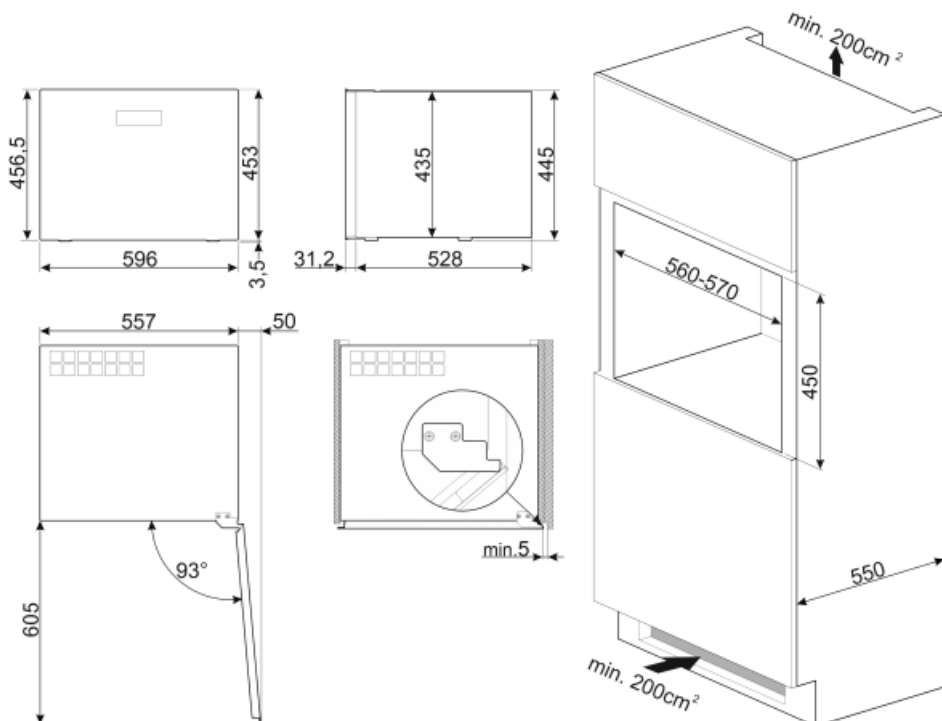

Typ av temperaturkontroll	Elektronisk	Material panel på baksidan	Metall
UV-skyddad dörr	Ja	Typ av dörröppning	Med "push&pull" system
Integrerat värmelement	Ja		

Prestanda/Energimärkning – Reg. 2019

Maxkapacitet (flaskor 0,75lt)	21	Summan av lågtemperaturfacket/-ens och kylfacket/-ens volymer	56 l
Årlig energiförbrukning	100 kWh/a	Klimatklass	SN, N, ST
Energiklass	F	EEl	124 %
Utsläppsklass för luftburet akustiskt buller	C	Ljudnivå	36 dB(A) re 1 pW
Totalvolym (dm³ eller liter)	56 l		

Elektrisk anslutning

Typ av kontakt	(F;E) Eurokontakt	Spänning	220-240 V
Anslutningseffekt	40 W	Frekvens	50 Hz
Ström	0,4 A	Sladdens längd	180 cm