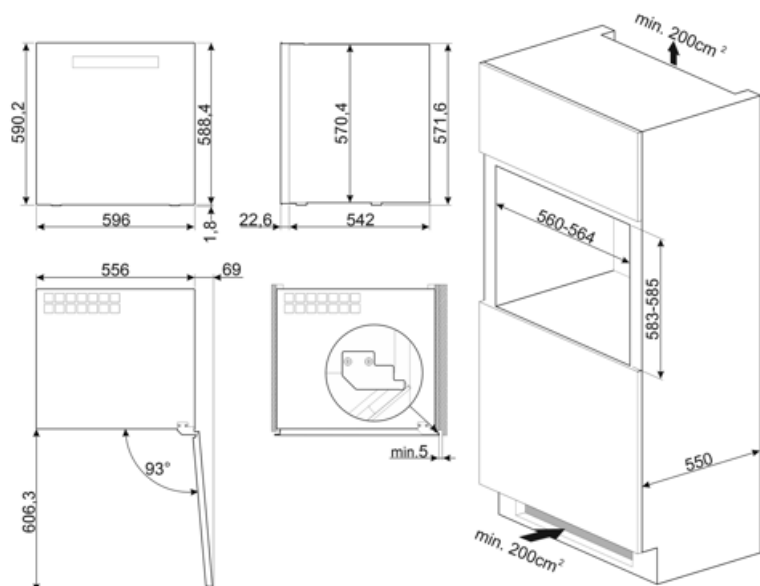

Antal glas i dörr	2	Mängd kylmedia (gr)	20 g
Temperaturområde	5–20 °C	Skummedel	Cyklopentan
Typ av temperaturkontroll	Elektronisk	Material panel på baksidan	Metall
UV-skyddad dörr	Ja	Typ av dörröppning	Med det elektroniska öppningssystemet E MOTION
Integrerat värmeelement	Ja		

Prestanda/Energimärkning – Reg. 2019

Maxkapacitet (flaskor 0,75lt)	29	Summan av lågtemperaturfackets/-ens och kylfacket/-ens volymer	79 l
Årlig energiförbrukning	140 kWh/a	Klimatklass	SN, N, ST
Energiklass	G	EEl	170 %
Utsläppsklass för luftburet akustiskt buller	C	Ljudnivå	38 dB(A) re 1 pW
Totalvolym (dm³ eller liter)	79 l		

Elektrisk anslutning

Anslutningseffekt	40 W	Frekvens	50 Hz
Ström	0.4 A	Sladdens längd	180 cm
Spänning	220-240 V	Typ av kontakt	(F;E) Eurokontakt