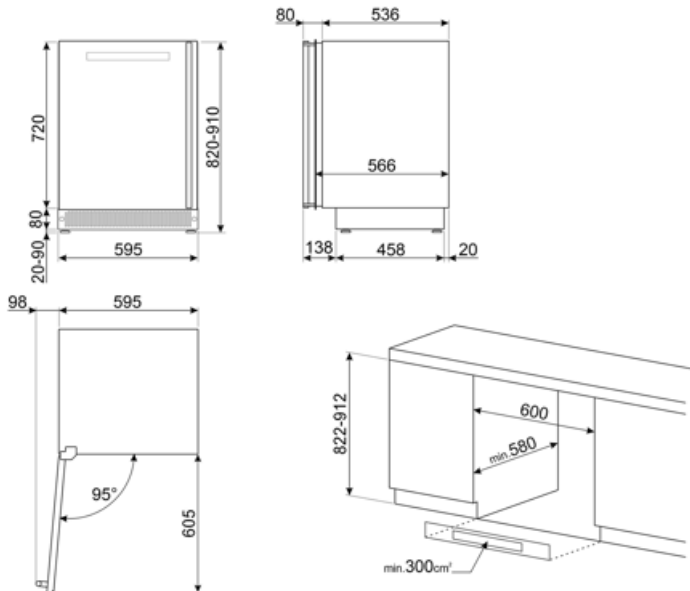

זכוכית דלת נגד קרינה אולטרה-סגולה	כן	רגליות מתכווננות סוג פתיחת דלת	קדמיות 2-1 אחוריות 2 עם ידית
גוף חימום משולב	כן		
מספר מדחסים	1		

תווית חשמל / ביצועים – שנת 2019

קיבולת מרבית (בקבוקים 0.75 ליטר)	38	סכום הנפחים של תאי הקירור והתאים הלא קפואים	114 l
צריכת חשמל שנתית	140 kWh/a	קטגוריית אקלים	SN, N, ST
קטגוריית יעילות אנרגטית	G	EEI	165 %
קטגוריית פליטות רעש	C	רמת רעש	38 dB(A) re 1 pW
נישא באוויר			
נפח נטו כולל	114 l		

חיבור חשמלי

דירוג חיבור חשמלי	40 W	תדר (Hz)	50 Hz
זרם	0.4 A	אורך כבל חשמל	180 cm
(מתח (וולט	220-240 V	תקע	(F;E) Schuko