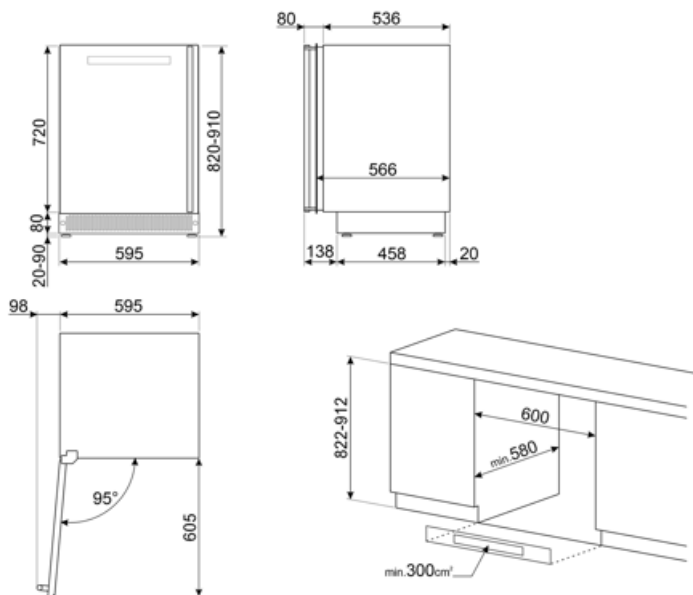

זכוכית דלת נגד קרינה אולטרה-סגולה	כן	רגליות מתכווננות סוג פתיחת דלת	קדמיות 2-1 אחוריות 2 עם ידית
גוף חימום משולב	כן		
מספר מדחסים	1		

תווית חשמל / ביצועים – שנת 2019

קיבולת מרבית (בקבוקים 0.75 ליטר)	38	סכום הנפחים של תאי הקירור והתאים הלא קפואים	114 l
צריכת חשמל שנתית	140 kWh/a	קטגוריית אקלים	SN, N, ST
קטגוריית יעילות אנרגטית	G	EEl	165 %
קטגוריית פליטות רעש	C	רמת רעש	38 dB(A) re 1 pW
נישא באוויר			
נפח נטו כולל	114 l		

חיבור חשמלי

דירוג חיבור חשמלי	40 W	תדר (Hz)	50 Hz
זרם	0,4 A	אורך כבל חשמל	180 cm
(מתח (וולט	220-240 V	תקע	(F;E) Schuko