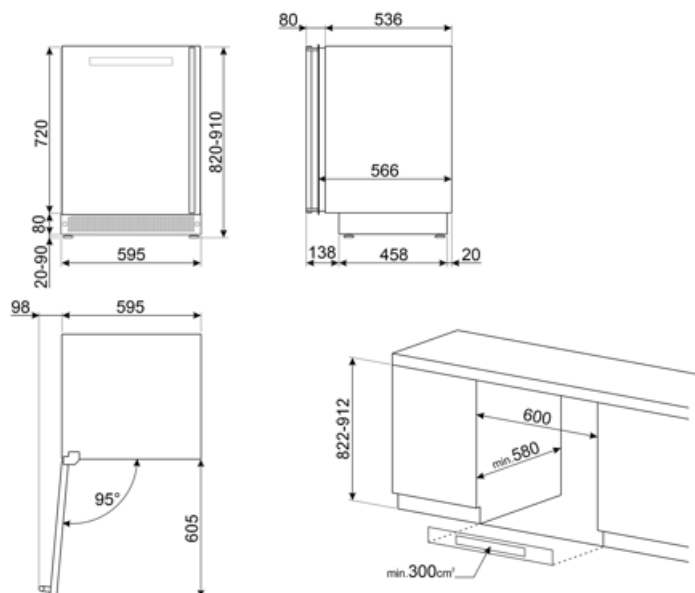

Typ av temperaturkontroll	Elektronisk	Justerbara fötter	2 Fram + 2 Bak
UV-skyddad dörr	Ja	Typ av dörröppning	Med handtag
Integrerat värmeelement	Ja		
Antal kompressorer	1		

Prestanda/Energimärkning – Reg. 2019

G			
Maxkapacitet (flaskor 0,75lt)	38	Summan av lågtemperaturfackets/-ens och kylfacket/-ens volymer	114 l
Årlig energiförbrukning	140 kWh/a	Klimatklass	SN, N, ST
Energiklass	G	EEl	165 %
Utsläppsklass för luftburet akustiskt buller	C	Ljudnivå	38 dB(A) re 1 pW
Totalvolym (dm³ eller liter)	114 l		

Elektrisk anslutning

Anslutningseffekt	40 W	Frekvens	50 Hz
Ström	0,4 A	Sladdens längd	180 cm
Spänning	220-240 V	Typ av kontakt	(F;E) Eurokontakt