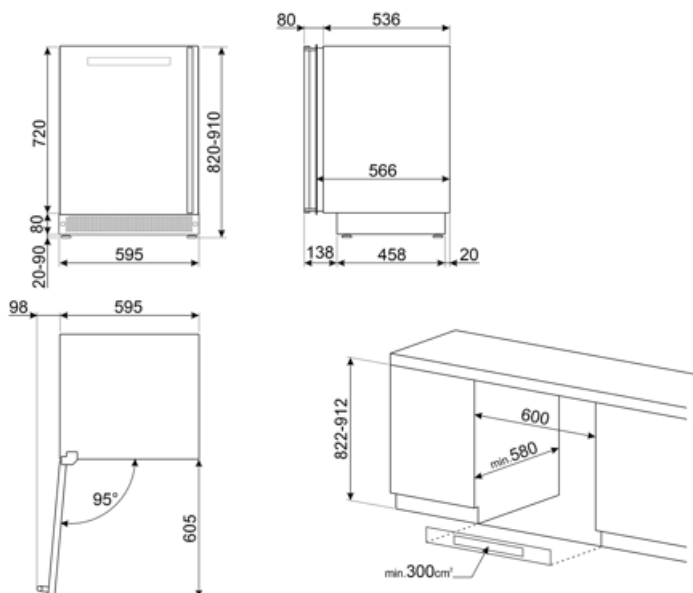

Typ av temperaturkontroll	Elektronisk	Justerbara fötter	2 Fram + 2 Bak
UV-skyddad dörr	Ja	Typ av dörröppning	Med handtag
Integrerat värmeelement	Ja		
Antal kompressorer	1		

Prestanda/Energimärkning – Reg. 2019

Maxkapacitet (flaskor 0,75lt)	38	Summan av lågtemperaturfackets/-ens och kylfacket/-ens volymer	114 l
Årlig energiförbrukning	140 kWh/a	Klimatklass	SN, N, ST
Energiklass	G	EEl	165 %
Utsläppsklass för luftburet akustiskt buller	C	Ljudnivå	38 dB(A) re 1 pW
Totalvolym (dm³ eller liter)	114 l		

Elektrisk anslutning

Anslutningseffekt	40 W	Frekvens	50 Hz
Ström	0,4 A	Sladdens längd	180 cm
Spänning	220-240 V	Typ av kontakt	(F;E) Eurokontakt