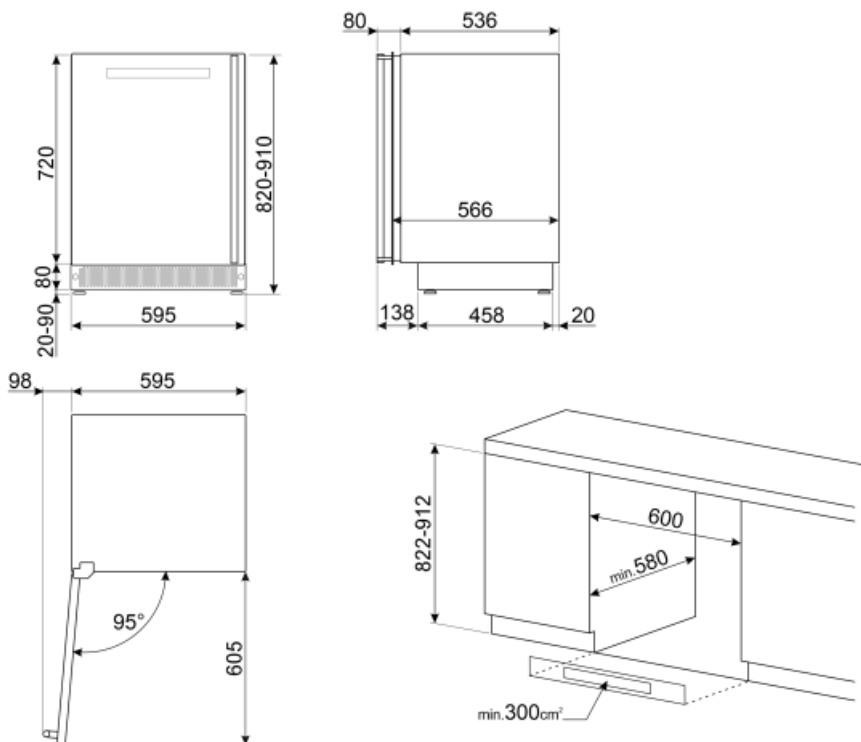

Typ av temperaturkontroll	Elektronisk	Justerbara fötter	2 Fram + 2 Bak
UV-skyddad dörr	Ja	Typ av dörröppning	Med handtag
Integrerat värmeelement	Ja		
Antal kompressorer	1		

Prestanda/Energimärkning – Reg. 2019

G			
Maxkapacitet (flaskor 0,75lt)	38	Summan av lågtemperaturfackets/-ens och kylfacket/-ens volymer	114 l
Årlig energiförbrukning	140 kWh/a	Klimatklass	SN, N, ST
Energiklass	G	EEl	165 %
Utsläppsklass för luftburet akustiskt buller	C	Ljudnivå	38 dB(A) re 1 pW
Totalvolym (dm³ eller liter)	114 l		

Elektrisk anslutning

Typ av kontakt	(F;E) Eurokontakt	Spänning	220-240 V
Anslutningseffekt	40 W	Frekvens	50 Hz
Ström	0,4 A	Sladdens längd	180 cm