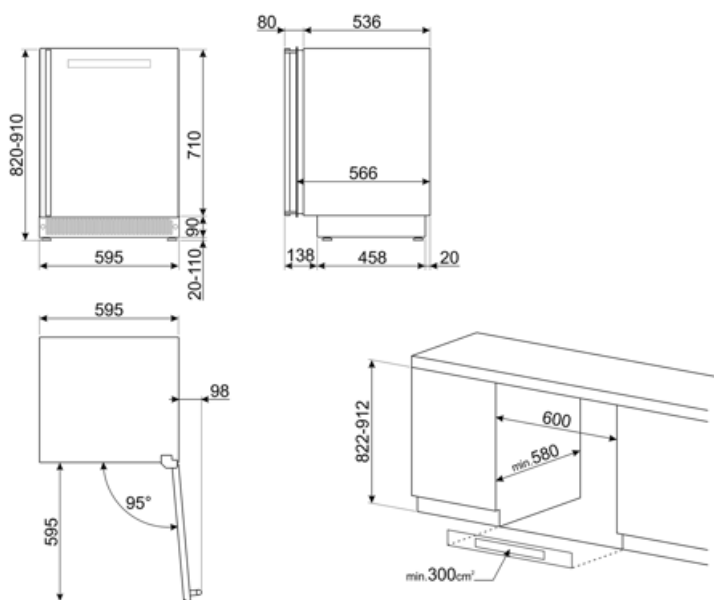

Typ av temperaturkontroll	Elektronisk	Justerbara fötter	2 Fram + 2 Bak
UV-skyddad dörr	Ja	Typ av dörröppning	Med handtag
Integrerat värmeelement	Ja		
Antal kompressorer	1		

Prestanda/Energimärkning – Reg. 2019

G			
Maxkapacitet (flaskor 0,75lt)	38	Summan av lågtemperaturfackets/-ens och kylfacket/-ens volymer	103 l
Årlig energiförbrukning	140 kWh/a	Klimatklass	SN, N, ST
Energiklass	G	EEl	166 %
Utsläppsklass för luftburet akustiskt buller	C	Ljudnivå	40 dB(A) re 1 pW
Totalvolym (dm³ eller liter)	103 l		

Elektrisk anslutning

Typ av kontakt	(F;E) Eurokontakt	Spänning	220-240 V
Anslutningseffekt	40 W	Frekvens	50 Hz
Ström	0,4 A	Sladdens längd	150 cm