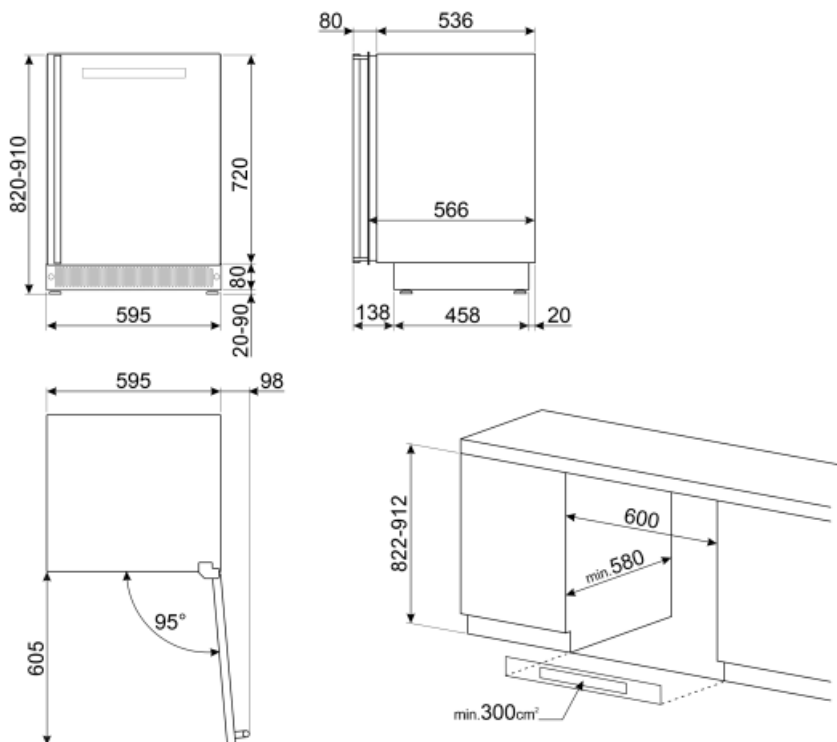

Typ av temperaturkontroll	Elektronisk	Justerbara fötter	2 Fram + 2 Bak
UV-skyddad dörr	Ja	Typ av dörröppning	Med handtag
Integrerat värmeelement	Ja		
Antal kompressorer	1		

Prestanda/Energimärkning – Reg. 2019

Maxkapacitet (flaskor 0,75lt)	38	Summan av lågtemperaturfackets/-ens och kylfacket/-ens volymer	114 l
Årlig energiförbrukning	140 kWh/a	Klimatklass	SN, N, ST
Energiklass	G	EEl	165 %
Utsläppsklass för luftburet akustiskt buller	C	Ljudnivå	38 dB(A) re 1 pW
Totalvolym (dm³ eller liter)	114 l		

Elektrisk anslutning

Typ av kontakt	(F;E) Eurokontakt	Spänning	220-240 V
Anslutningseffekt	40 W	Frekvens	50 Hz
Ström	0.4 A	Sladdens längd	180 cm