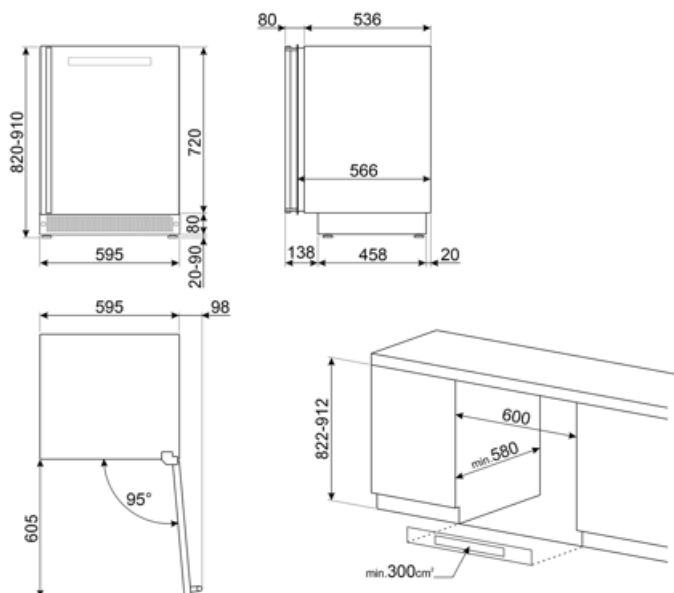

Typ av temperaturkontroll	Elektronisk	Justerbara fötter	2 Fram + 2 Bak
UV-skyddad dörr	Ja	Typ av dörröppning	Med handtag
Integrerat värmeelement	Ja		
Antal kompressorer	1		

Prestanda/Energimärkning – Reg. 2019

Maxkapacitet (flaskor 0,75lt)	38	Summan av lågtemperaturfackets/-ens och kylfacket/-ens volymer	114 l
Årlig energiförbrukning	140 kWh/a	Klimatklass	SN, N, ST
Energiklass	G	EEl	165 %
Utsläppsklass för luftburet akustiskt buller	C	Ljudnivå	38 dB(A) re 1 pW
Totalvolym (dm³ eller liter)	114 l		

Elektrisk anslutning

Anslutningseffekt	40 W	Frekvens	50 Hz
Ström	0,4 A	Sladdens längd	180 cm
Spänning	220-240 V	Typ av kontakt	(F;E) Eurokontakt