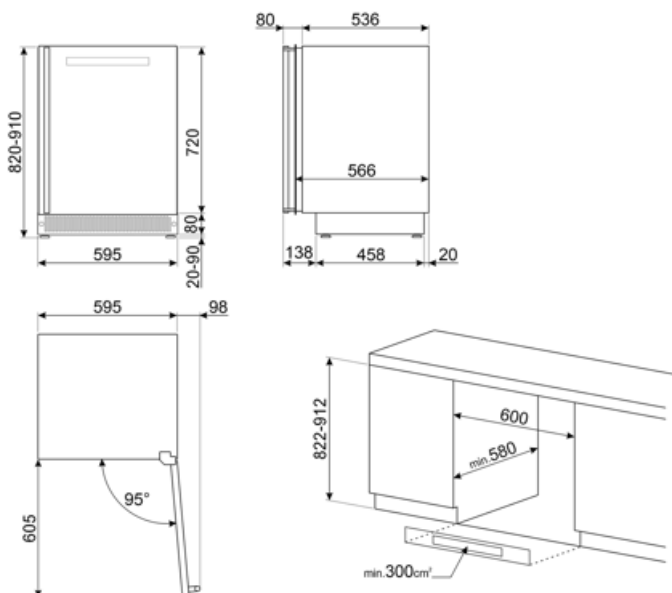

Typ av temperaturkontroll	Elektronisk	Justerbara fötter	2 Fram + 2 Bak
UV-skyddad dörr	Ja	Typ av dörröppning	Med handtag
Integrerat värmeelement	Ja		
Antal kompressorer	1		

Prestanda/Energimärkning – Reg. 2019

Maxkapacitet (flaskor 0,75lt)	38	Summan av lågtemperaturfackets/-ens och kylfacket/-ens volymer	114 l
Årlig energiförbrukning	140 kWh/a	Klimatklass	SN, N, ST
Energiklass	G	EEl	165 %
Utsläppsklass för luftburet akustiskt buller	C	Ljudnivå	38 dB(A) re 1 pW
Totalvolym (dm³ eller liter)	114 l		

Elektrisk anslutning

Anslutningseffekt	40 W	Frekvens	50 Hz
Ström	0,4 A	Sladdens längd	180 cm
Spänning	220-240 V	Typ av kontakt	(F;E) Eurokontakt