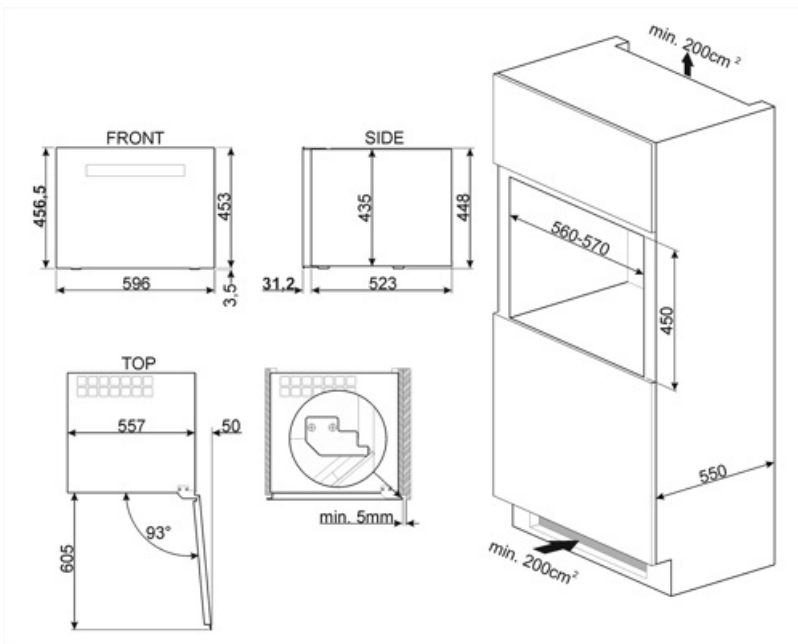

זכוכית דלת נגד קרינה אולטרה-סגולה גוף חימום משולב	כן כן	לוח מתכת בגב המקרר סוג פתיחת דלת	מתכת עם מערכת דחיפה-משיכה

תויות חשמל / ביצועים – שנת 2019

	קיבולת מרבית (בקבוקים ליטר 0.75)	18	סכום הנפחים של תאי הקירור והתאים הלא קפואים	46 l
	צריכת חשמל שנתית	130 kWh/a	קטגוריית אקלים	SN, N, ST
	קטגוריית יעילות אנרגטית	G	EEI	163 %
	קטגוריית פליטות רעש נישא באוויר	C	רמת רעש	38 dB(A) re 1 pW
	נפח נטו כולל	46 l		

חיבור חשמלי

דירוג חיבור חשמלי	40 W	תדר (Hz)	50 Hz
זרם	0,4 A	אורך כבל חשמל	150 cm
(מתח וולט)	220-240 V	תקע	(F;E) Schuko