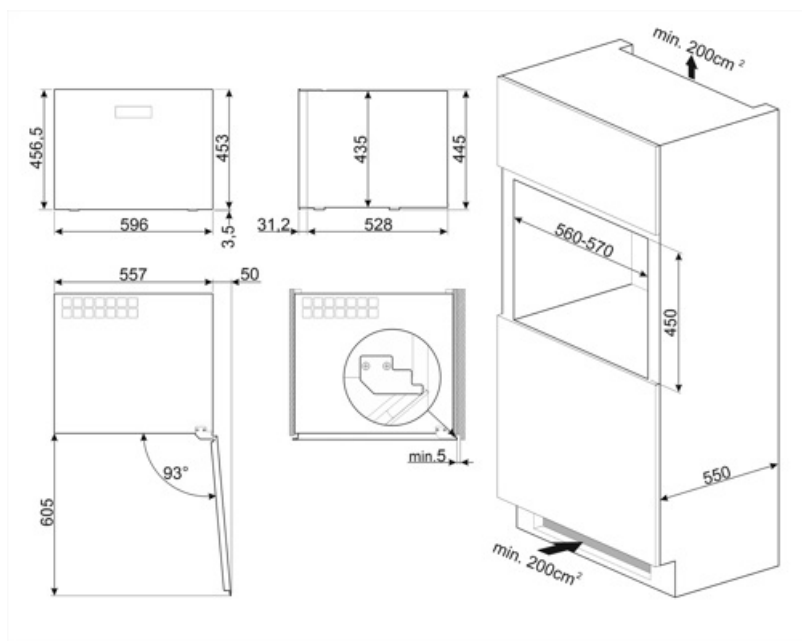

Temperaturområde	5–20 °C	Skummedel	HFO
Typ av temperaturkontroll	Elektronisk	Material panel på baksidan	Metall
UV-skyddad dörr	Ja	Typ av dörröppning	Med det elektroniska öppningssystemet E MOTION
Integrerat värmelement	Ja		

Prestanda/Energimärkning – Reg. 2019

Maxkapacitet (flaskor 0,75lt)	20	Summan av lågtemperaturfackets/-ens och kylfacket/-ens volymer	56 l
Årlig energiförbrukning	100 kWh/a	Klimatklass	SN, N, ST
Energiklass	F	EEl	124 %
Utsläppsklass för luftburet akustiskt buller	C	Ljudnivå	37 dB(A) re 1 pW
Totalvolym (dm³ eller liter)	56 l		

Elektrisk anslutning

Anslutningseffekt	40 W	Frekvens	50 Hz
Ström	0.4 A	Sladdens längd	180 cm
Spänning	220-240 V	Typ av kontakt	(F;E) Eurokontakt