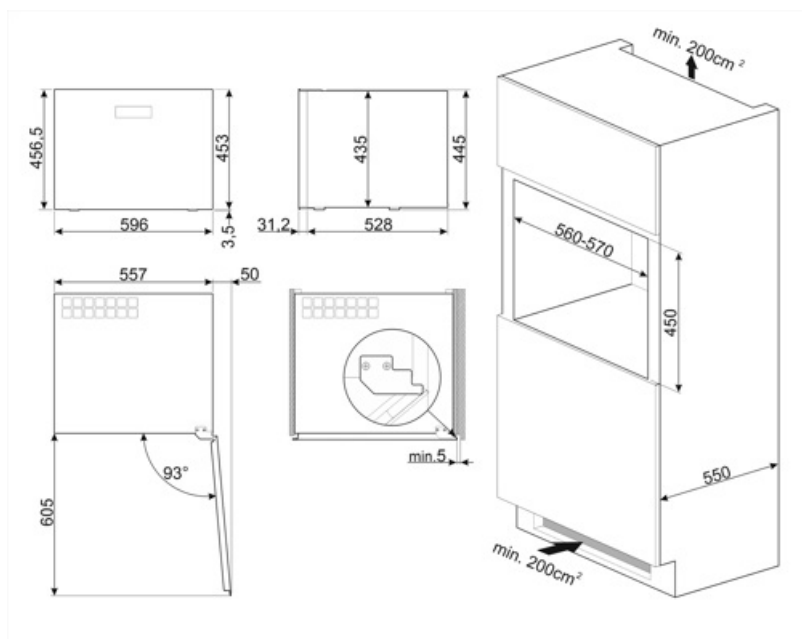

Temperaturområde	5–20 °C	Skummedel	HFO
Typ av temperaturkontroll	Elektronisk	Material panel på baksidan	Metall
UV-skyddad dörr	Ja	Typ av dörröppning	Med det elektroniska öppningssystemet E MOTION
Integrerat värmelement	Ja		

Prestanda/Energimärkning – Reg. 2019

Maxkapacitet (flaskor 0,75lt)	20	Summan av lågtemperaturfackets/-ens och kylfacket/-ens volymer	56 l
Årlig energiförbrukning	100 kWh/a	Klimatklass	SN, N, ST
Energiklass	F	EEl	124 %
Utsläppsklass för luftburet akustiskt buller	C	Ljudnivå	37 dB(A) re 1 pW
Totalvolym (dm³ eller liter)	56 l		

Elektrisk anslutning

Anslutningseffekt	40 W	Frekvens	50 Hz
Ström	0,4 A	Sladdens längd	180 cm
Spänning	220-240 V	Typ av kontakt	(F;E) Eurokontakt