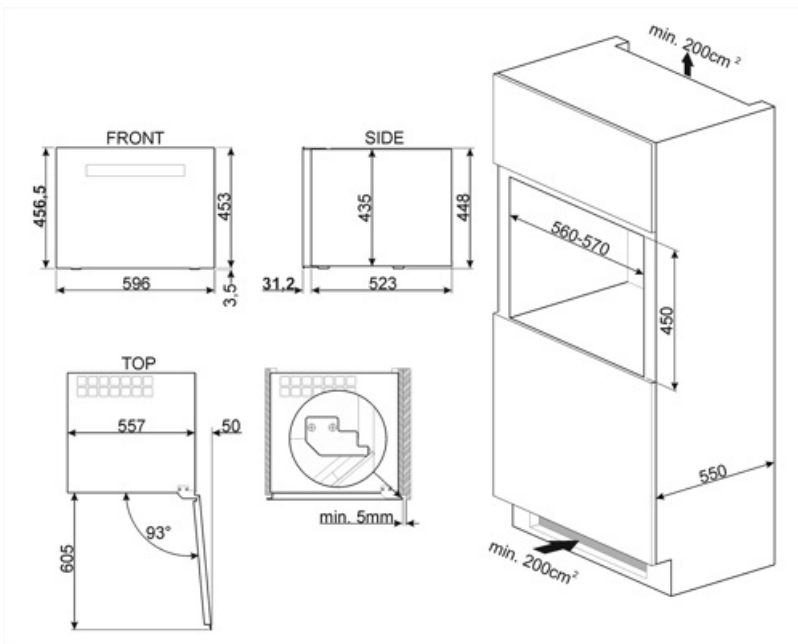

זכוכית דלת נגד קרינה אולטרה-סגולה גוף חימום משולב	כן כן	לוח מתכת בגב המקרר סוג פתיחת דלת	מתכת עם מערכת דחיפה-משיכה

תווית חשמל / ביצועים – שנת 2019

	קיבולת מרבית (בקבוקים לטר 0.75)	21	סכום הנפחים של תאי הקירור והתאים הלא קפואים	56 l
	צריכת חשמל שנתית	100 kWh/a	קטגוריית אקלים	SN, N, ST
	קטגוריית יעילות אנרגטית	F	EEI	124 %
	קטגוריית פליטות רעש	C	רמת רעש	36 dB(A) re 1 pW
	נישא באוויר			
	נפח נטו כולל	56 l		

חיבור חשמלי

דירוג חיבור חשמלי	40 W	תדר (Hz)	50 Hz
זרם	0,4 A	אורך כבל חשמל	150 cm
(מתח וולט)	220-240 V	תקע	(F;E) Schuko