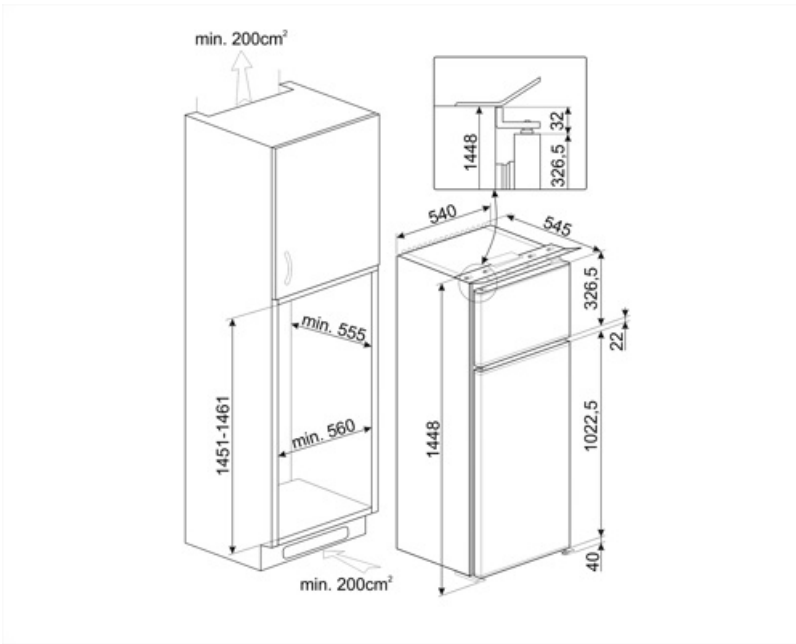

D4140E

Famiglia	Frigorifero
Installazione	Incasso
Categoria	Doppia-Porta
Nicchia da incasso	144
Larghezza di riferimento	Fino a 60 cm
Altezza di riferimento	100 - 160 cm
Tipo di raffreddamento	Statico
Sbrinamento	Manuale
Tipo di cerniera	A traino
Posizione cerniera	Destra
Porta reversibile	Sì
Codice EAN	8017709334451

Controporta comparto Frigorifero

Numero balconcini regolabili	2	Numero mensole porta-bottiglie	1
------------------------------	---	--------------------------------	---

Altre dotazioni Frigorifero

Accessori frigorifero	Porta-uova
-----------------------	------------

Larghezza	540 mm	Altezza	1448 mm
Profondità del prodotto senza maniglia	545 mm	Larghezza del prodotto con porte aperte oltre 90°	540 mm

Glossario simboli

-  Classe di efficienza energetica E
-  Illuminazione interna a LED: L'illuminazione interna a LED garantisce un risparmio energetico e, al contempo, offre una luce di atmosfera.
-  Altezza nicchia incasso