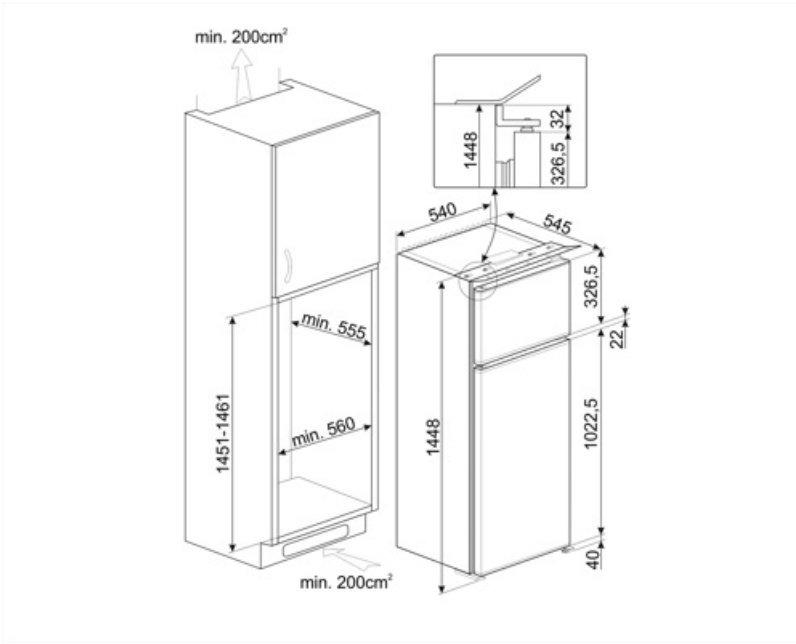

D4140E

Famiglia	Frigorifero
Installazione	Incasso
Categoria	Doppia-Porta
Nicchia da incasso	144
Larghezza di riferimento	Fino a 60 cm
Altezza di riferimento	100 - 160 cm
Tipo di raffreddamento	Statico
Sbrinamento	Manuale
Tipo di cerniera	A traino
Posizione cerniera	Destra
Porta reversibile	Sì
Codice EAN	8017709334451

Controporta comparto Frigorifero

Numero balconcini regolabili	2	Numero mensole porta-bottiglie	1
------------------------------	---	--------------------------------	---

Altre dotazioni Frigorifero

Accessori frigorifero	Porta-uova
-----------------------	------------

Larghezza	540 mm	Altezza	1448 mm
Profondità del prodotto senza maniglia	545 mm	Larghezza del prodotto con porte aperte oltre 90°	540 mm

Glossario simboli

-  Classe di efficienza energetica E
-  Illuminazione interna a LED: L'illuminazione interna a LED garantisce un risparmio energetico e, al contempo, offre una luce di atmosfera.
-  Altezza nicchia incasso