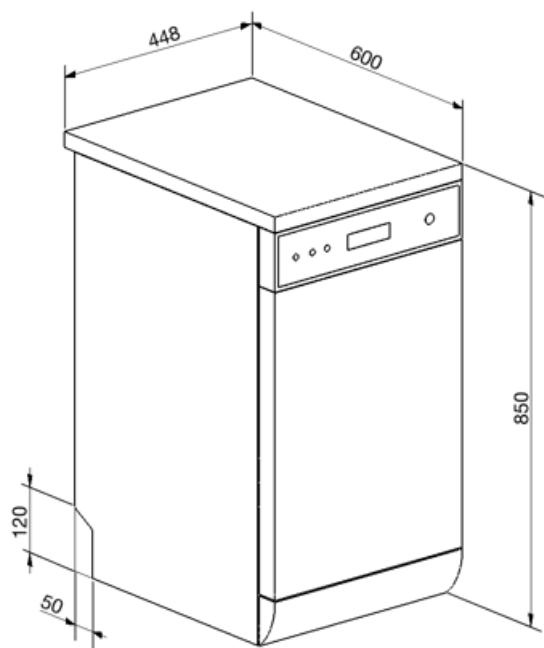

Aansluitwaarde 1800 W
Stroom 13 A
Spanning 220-240 V

Lengte voedingskabel 140 cm