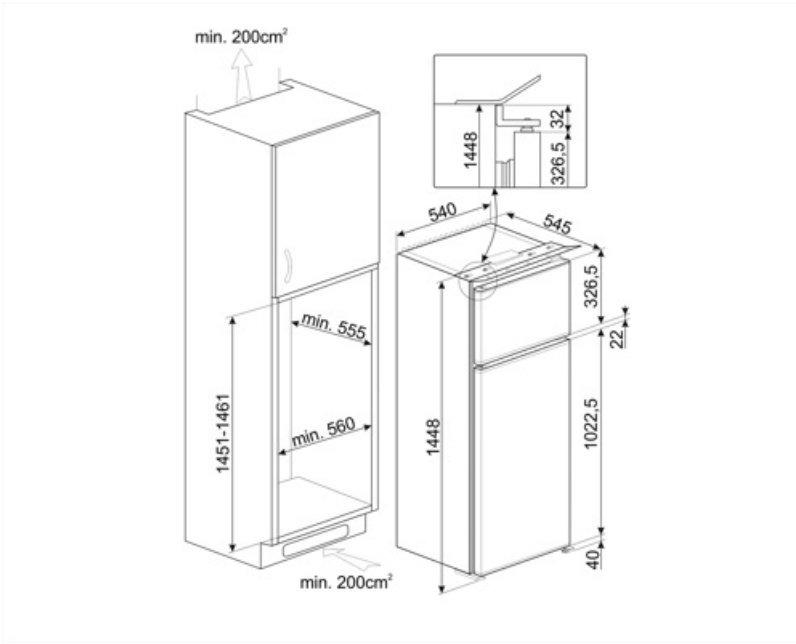

D8140E

Famiglia	Frigorifero
Installazione	Incasso
Categoria	Doppia-Porta
Nicchia da incasso	144
Larghezza di riferimento	Fino a 60 cm
Altezza di riferimento	100 - 160 cm
Tipo di raffreddamento	Statico
Sbrinamento	Manuale
Tipo di cerniera	A traino
Pannello cucina	Non in dotazione
Posizione cerniera	Destra
Porta reversibile	Sì
Codice EAN	8017709337575

Controporta comparto Frigorifero

Numero balconcini regolabili	2	Numero mensole porta-bottiglie	1
------------------------------	---	--------------------------------	---

Altre dotazioni Frigorifero

Accessori frigorifero	Porta-uova
-----------------------	------------

Larghezza	540 mm	Altezza	1448 mm
Profondità del prodotto senza maniglia	545 mm	Larghezza del prodotto con porte aperte oltre 90°	540 mm

Glossario simboli

illuminazione interna a LED: L'illuminazione interna a LED garantisce un risparmio energetico e, al contempo, offre una luce di atmosfera.