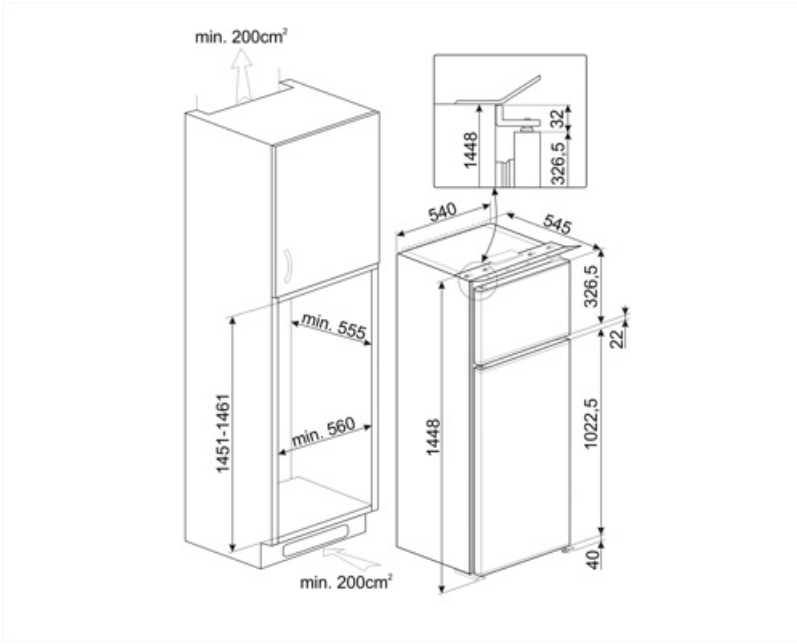

D8140E

Famiglia	Frigorifero
Installazione	Incasso
Categoria	Doppia-Porta
Nicchia da incasso	144
Larghezza di riferimento	Fino a 60 cm
Altezza di riferimento	100 - 160 cm
Tipo di raffreddamento	Statico
Sbrinamento	Manuale
Tipo di cerniera	A traino
Pannello cucina	Non in dotazione
Posizione cerniera	Destra
Porta reversibile	Sì
Codice EAN	8017709337575

Controporta comparto Frigorifero

Numero balconcini regolabili	2	Numero mensole porta-bottiglie	1
------------------------------	---	--------------------------------	---

Altre dotazioni Frigorifero

Accessori frigorifero	Porta-uova
-----------------------	------------

Larghezza	540 mm	Altezza	1448 mm
Profondità del prodotto senza maniglia	545 mm	Larghezza del prodotto con porte aperte oltre 90°	540 mm

Glossario simboli

-  Classe di efficienza energetica E
-  Illuminazione interna a LED: L'illuminazione interna a LED garantisce un risparmio energetico e, al contempo, offre una luce di atmosfera.
-  Altezza nicchia incasso