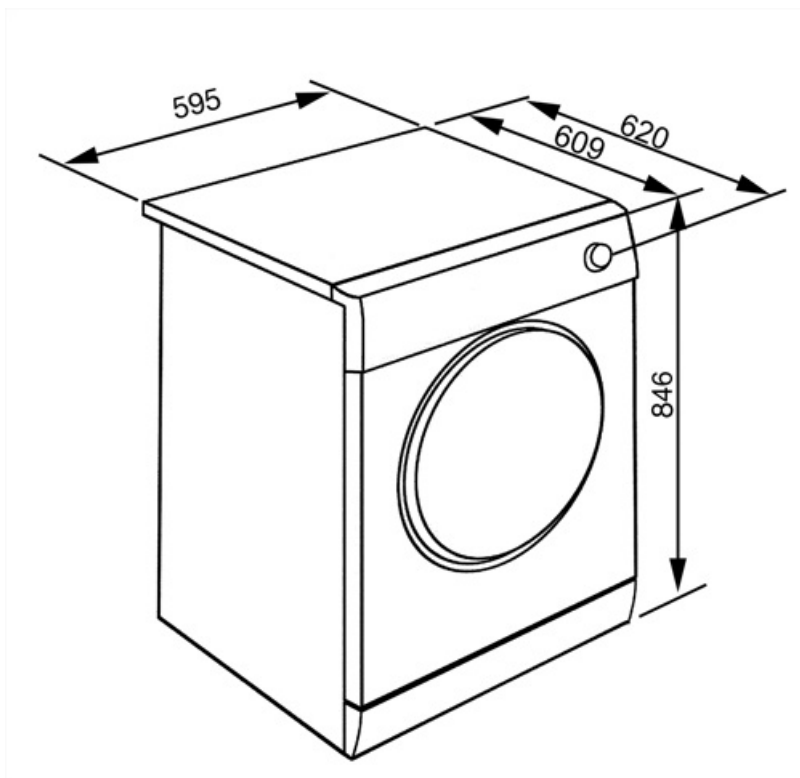

Puerta transparente	Sí
Ancho útil de la puerta	40 cm
Ángulo máximo de apertura de puerta	178 °
Bisagras puerta	Derecha
Puerta reversible	Sí
Seguridad para niños (bloqueo ajustes)	Sí
Posición contenedor de condensación	Arriba
Sistema con bomba de calor	Sí
Tipo de gas refrigerante	R134a
Cantidad de gas refrigerante en Kg.	0,34
Manguera de descarga de condensación	Sí
Instalación en columna, con modelos de lavadoras compatibles	Con kit de superposición, disponible como accesorio
Opcional	KITSPF-1 - Kit de apilamiento (54 cm)

Conexión eléctrica

Potencia instalada	800 W	Frecuencia (Hz)	50 Hz
Corriente	10 A	Longitud del cable de alimentación	150 cm
Tensión (V)	230-240 V		

Datos logísticos

Ancho del producto (mm)	595 mm	Altura del producto (mm)	846 mm
Profundidad del producto (mm)	609 mm		