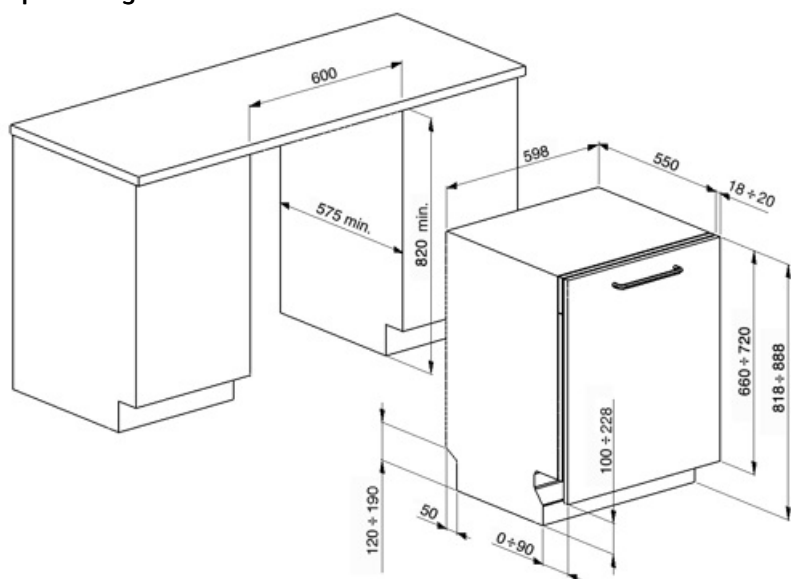

Programgrafik	Symboler og mærkat	Filter	Rustfrit stål
Tænd/sluk-indikator	Ja	Skjult varmeelement	Ja
Salt indikatorlampe	Lys	Hængsler	Selvbalancerende med fast støttepunkt
Indikator for afspændingsmiddel	Lys	Min. og maks. frontpanelets vægt	2 - 9 kg
Slut på cyklus-indikator	Lydsignal	Min. og maks. sokkelhøjde	100 - 228 mm
Vaskesystem	Orbital	Justerbare fødder	7 cm, fra 820 til 890 mm
Blødgøringsmiddel	Med elektronisk indstilling	Isoleringsniveau	Medium
Beskyttelsessystem mod oversvømmelse	Enkelt Acquastop	Dybde af opvaskemaskine med åben låge (mm)	1146
Vandtilførsel	Enkelt, koldt/varmt vand maks. 60 °C - energibesparende med varmt vand op til 35 %	Bagest, fødder, som kan justeres forfra	Ja
Maks. vandhårdhed	100°fH;58°dH	Topdæksel	I plast

Elektrisk tilslutning

Stik	(G) UK og Singapore	Frekvens (Hz)	50 Hz
Nominel effekt	1800 W	Type af forbindelse	Enkelt fase
Nuværende Spænding	13 A	Kabellængde	140 cm
	220-240 V