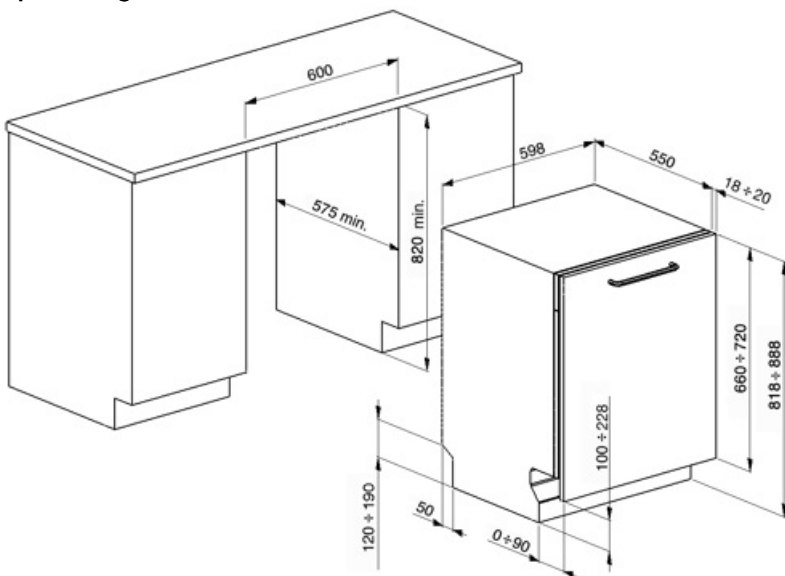

Produktbreite	598 mm	Trocknungssystem	Natürliche Kondensationstrocknung
Produkttiefe	570 mm	Wrasenschutz	Selbstklebende Schutzfolie
Produkthöhe	818 mm	Material des Bottichs	Edelstahl
Bedienelemente	Elektronisch	Material des Filters	Edelstahl
Programmgrafik	Symbole und Logo	Integrierter Durchlauferhitzer	Ja
EIN/AUS-Betriebsanzeige	Ja	Türscharniersystem	Selbstaushleichender Türgewichtsausgleich
Anzeige Salzmenge	LED	Mögliches Gewicht der Möbelfront min./max	2 - 9 kg
Anzeige Klarspülmangel	LED	Min. und max. Sockelhöhe	100 - 228 mm
Anzeige Programmende	Akustisches Signal bei Programmende	Regulierbare Stellfußhöhe	+70 mm (820 bis 890 mm)
Spülsystem	Orbital-Spülsystem	Schalldämmung	Mittel
Wasserenthärter	Elektronisch regelbar	Tiefe Geschirrspüler bei geöffneter Gerätetür (mm)	1146
Wasserschutzsystem	Sicherheitsbodenwanne mit Wasserzulaufunterbrechung	Hinterer Stellfuß von vorne höhenregulierbar	Ja
Wasserzulauf	Kalt-/Heißwasser bis max. 60°C - Energieeinsparung mit Heißwasser von bis zu 35%	Material der oberen Abdeckung	Kunststoff
Max. Wasserhärte	100°fH;58°dH		

Elektrischer Anschluss

Netzstecker	(G) UK und Singapore	Frequenz	50 Hz
Elektrische Gesamtanschlusswert	1800 W	Anschlussart	Einphasig
Absicherung	13 A	Länge Netzkabel	140 cm
Spannung	220-240 V