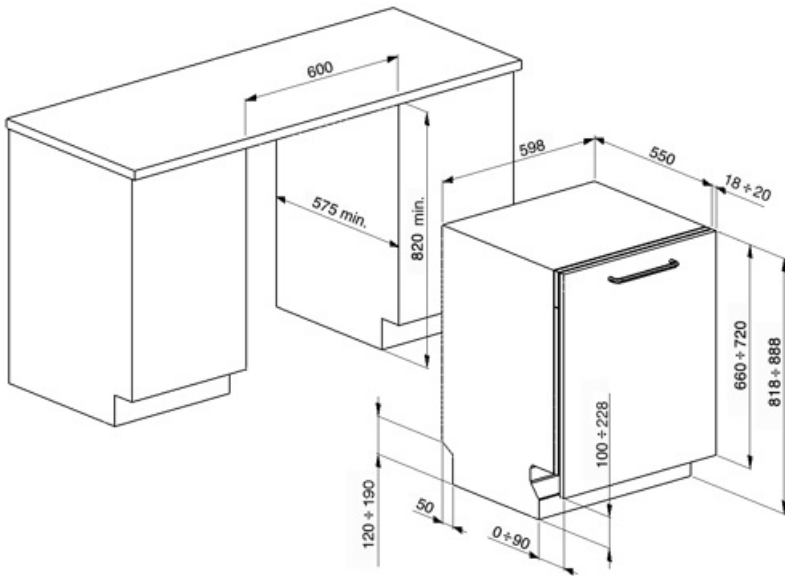

Ohjelman graafinen kuvaus	Symbolit ja tarra	Piilotettu lämpöelementti	Kyllä
On/off ilmaisin	Kyllä	Saranat	Itsetasapainottava, kiinteä tukipiste
Suolan indikaattori	Valo	Etupeitelevyn min. ja maks. paino:	2–9 kg
Huuhteluaineen lisäämistarpeen ilmaisin	Valo	Jalkalistan min. ja maks. korkeus	100–228 mm
Ohjelman päättymisen ilmaisin	Äänimerkki	Säädettävät jalat	7 cm, 820 - 890 mm
Pesujärjestelmä	Orbital	Eristyksen teho	Keskikoko
Vedenpehmentäjä	Elektroninen asetus	Astianpesukoneen syvyys luukun ollessa auki (mm)	1146
Tulvasuoja	Acquastop	Edestä säädettävät jalat	Kyllä
Vesiletku	Yksi: kylmä/kuuma vesi, enintään 60 °C - kuumaa vettä käytettäessä energiaa säästyy jopa 35 %	Yläkanssi	Muovia
Maksimaallinen veden kovuus	100°FH;58°DH		

Sähköliitäntä

Sähköpistokkeen tyyppi	(G) UK ja Singapore	Taajuus	50 Hz
Nimellisteho	1800 W	Virtalähteen tyyppi	Yksivaiheinen
Virta	13 A	Johdon pituus	140 cm
Jännite	220-240 V