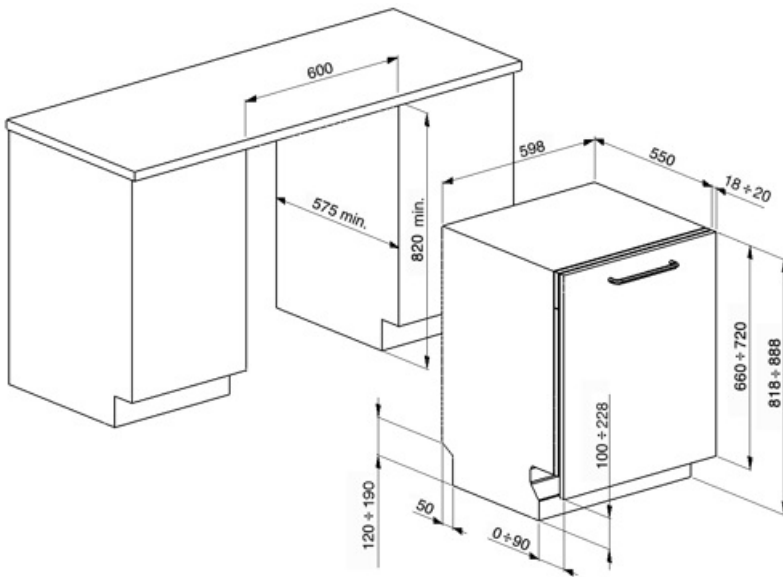

Grafikk program	Symboler og etikett	Skjult varmeelement	Ja
På / av-indikator	Ja	Hengsler	Selvbalsenserende med fast støttepunkt
Saltlys indikator	Lampe	Min. og Max frontpanelvekt	2 - 9 kg
Skyllehjelp indikator	Lampe	Min. og Max. Høyde sokkelist	100 - 228 mm
Stoppesyklus indikator	Lydsignal	Justerbare føtter	7 cm, fra 820 til 890 mm
Vaskesystem	Orbital	Isolasjonsnivå	Mellomstor
Vann mykner	Med elektronisk innstilling	Dybde på oppvaskmaskine med åpen dør (mm)	1146
Flomvern system	Enkelt Aquastop	Bakføttene justerbar fra forsiden	Ja
Vanntilførselsrør	Enkelt; kaldt/varmt vann opptil 60 °C - opp til 35 % energibesparelse	Øvre deksel	I plast
Maks vannhardhet	100°fH;58°dH		

Elektrisk tilkobling

Støpseltype	(G) UK og Singapore	Frekvens	50 Hz
Nominell effekt	1800 W	Type tilkobling	Single-fase
Strøm	13 A	Lengde på ledning	140 cm
Spenning	220-240 V