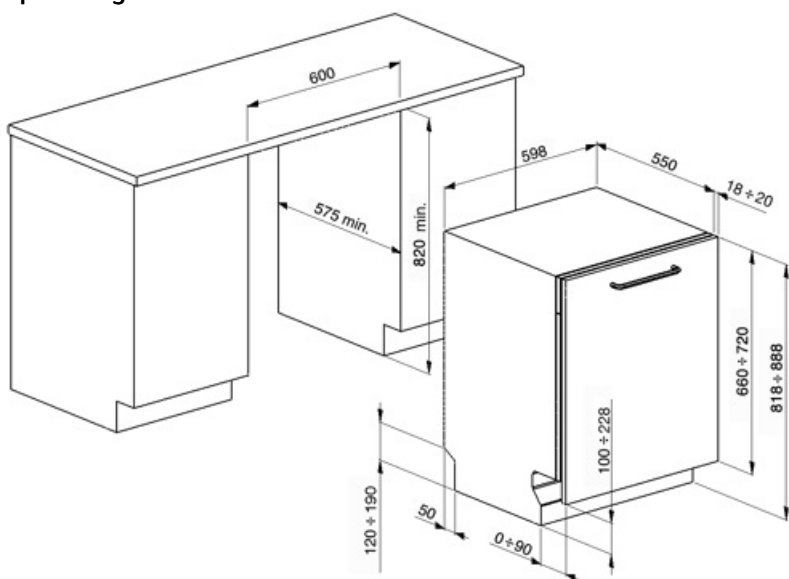

Grafische weergave programma's	Symbolen en etiket	Filter	Roestvrij staal
Aan/uit indicator	Ja	Verborgene verwarmingselement	Ja
Zout indicator	Indicator (lampje)	Scharnieren	Zelfbalancerend met vast steunpunt
Glansspoelmiddel indicator	Indicator (lampje)	Min. en max. frontaal paneelgewicht	2 - 9 kg
Indicator einde cyclus	Akoestisch signaal	Min. en max. plinthoogte	100 - 228 mm
Wassysteem	Orbital	Verstelbare voetjes	7 cm, van 820 tot 890 mm
Waterontkalker	Elektronisch instelbaar	Geluidsisolatie niveau	Medium
Overstroombeveiliging	Single Acquastop	Diepte vaatwasser met open deur (mm)	1146
Watertoevoer	Enkel; koud en warm water tot 60°C - energiebesparing tot 35%	Voetjes achterzijde vanaf de voorkant regelbaar	Ja
Maximale waterhardheid	100°FH;58°dH	Bovenbedekking	Van kunststof

Elektrische aansluiting

Stekker	(G) UK e Singapore	Frequentie	50 Hz
Aansluitwaarde	1800 W	Type aansluiting	Single-phase
Stroom	13 A	Lengte voedingskabel	140 cm
Spanning	220-240 V