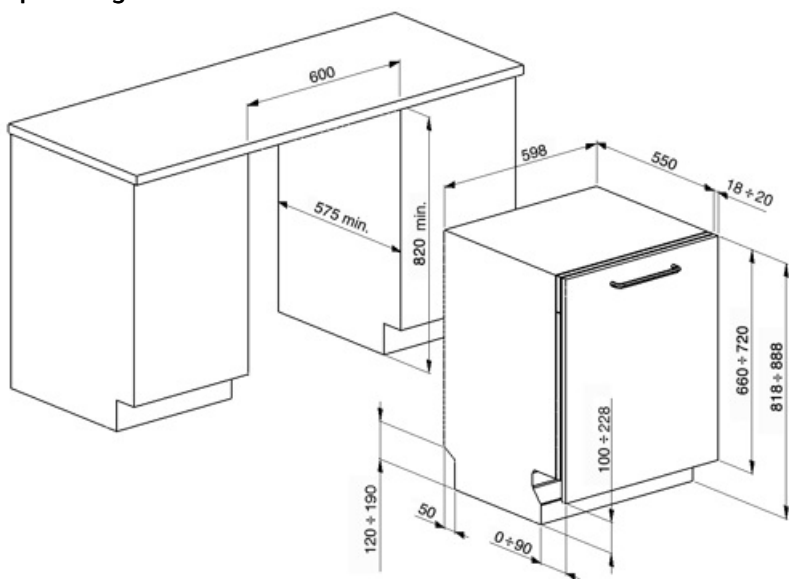

Av/på indikator	Ja	Dolt värmeelement	Ja
Saltindikator	Ja	Gångjärn	Självbalanserande med fast stödjepunkt
Indikator för sköljning	Ja	Min. and max. vikt på frontlucka	2–9 kg
Indikator vid programslut	Akustisk signal	Min. and max sockelhöjd	100–228 mm
Disksystem	Orbital	Justerbara fötter	7 cm, från 820 till 890 mm
Avhårdare	Med elektronisk styrning	Nivå på ljudisolering	Medium
Översvämningsskydd	Enkelt Aquastop	Diskmaskinens med öppen lucka (mm)	1146
Vattenanslutning	Enkel; kallt/varmt vatten upp till 60°C-varmt vatten ger en energibesparing på upp till 35%	Bakre fot justerbar framifrån	Ja
Max vattenhårdhet	100°FH;58°dH	Övre skydd	I plast

Elektrisk anslutning

Typ av kontakt	(G) UK och Singapore	Frekvens	50 Hz
Anslutningseffekt	1800 W	Typ av anslutning	1-fas
Ström	13 A	Sladdens längd	140 cm
Spänning	220-240 V