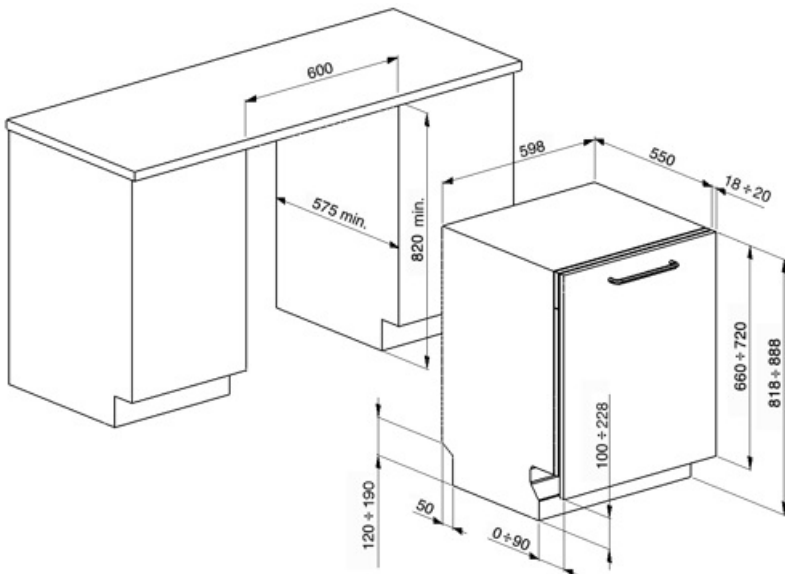

סלים

צבע סל	אפור	סל תחתון	עם רשתות קבועות
צבע רכיבי סל	אפור	סל תחתון עם תחבים נגד טפטוף	כן
סל עליון	עם רשתות אמצעיות קבועות	הכלי הגדול ביותר הניתן להכנסה בסל התחתון	30,0 cm
כוונון גובה של הסל העליון	בשתי רמות, בהוצאה	סלסלה לסכו"ם	הגדרות מקום בהחלקה 13
הכלי הגדול ביותר הניתן להכנסה בסל העליון	23,5 cm		

מאפיינים טכניים

Width (mm)	598 mm	מערכת ייבוש	ייבוש עם עיבוי טבעי
Depth (mm)	570 mm	הגנת קיטור	בפלסטיק
Product Height (mm)	818 mm	חומר אמבט	נירוסטה
בקרות	אלקטרוני	מסנן	נירוסטה
Programme graphics	Symbols and label	גוף חימום נסתר	כן
מחווני הדלקה/כיבוי	כן	צירים	איוון עצמי עם צירים קבועים

מחון תאורת מלח	אור	משקל מינימלי ומקסימלי של לוח קדמי	2 - 9 kg
מחון עזר לשטיפה	אור	רגליות מתכווננות	7 ס"מ, מ-820 עד 890 מ"מ
מחון סוף המחזור	צליל	Insulation level	Medium
מערכת שטיפה	מסלולי	Back cover	Yes
מרכז המים	עם הגדרות אלקטרוניות	Depth of dishwasher with open door (mm)	1146
מערכת הגנה מהצפה	כולל Acquastop	רגליות אחוריות מתכווננות	כן
צינור מים	יחיד; מים קרים/חמים מקסי' חיסכון בחשמל עם - 60°C מים חמים עד 35%	מהחזית	
קשיות מים מרבית	100°FH;58°dH	Top cover	In plastic

חיבור חשמלי

תקע	בריטניה וסינגפור (G)	תדר (Hz)	50 Hz
חשמל מחובר	1800 W	סוג החיבור	חד-פאזי
זרם	13 A	אורך כבל חשמל	140 cm
מתח	220-240 V		

Not included accessories

KIT6CX

לוח נירוסטה אסתטיקה קלאסית עם ידית
14 מ"מ. ניתן להתקנה על מדיחי כלים
משולבים לחלוטין.