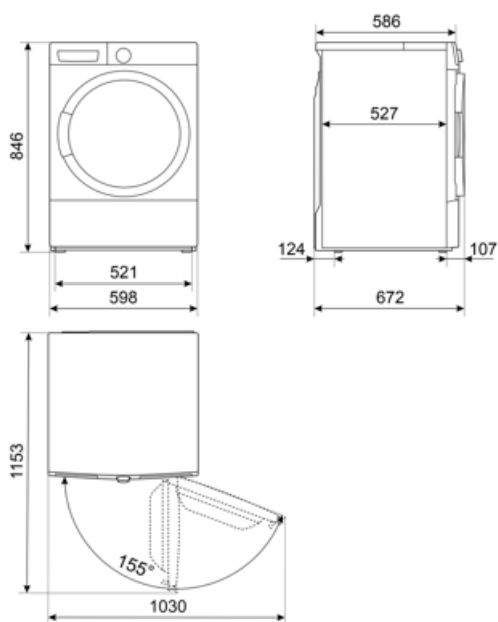

Logistické informace

Šířka (mm) 598 mm

Hloubka (mm) 672 mm

Výška výrobku (mm) 846 mm

Compatible Accessories

KITSPNC

Stohovací sada určená pro pračku a sušičku

KITSTWD