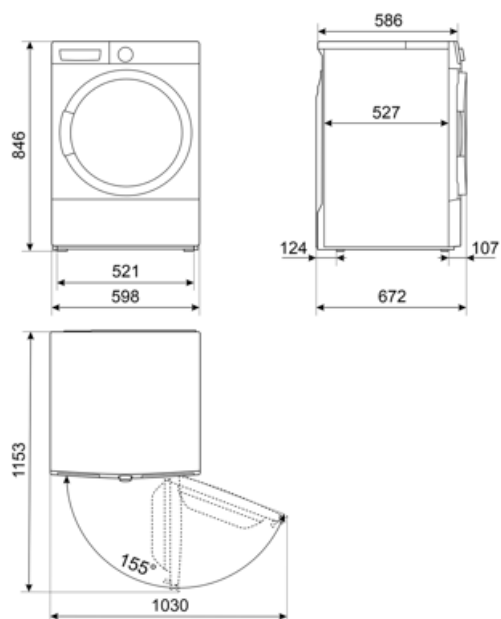

## Logistiikkatiedot

Leveys (mm)

598 mm

Tuotteen korkeus (mm)

846 mm

Syvyys (mm)

672 mm

---

## Compatible Accessories

---

**KITSPNC**

Pinoamissarja WN & Dn:lle, Koot (mm):  
L598xH35xP618

**KITSTWD**

**KITSPNC1**