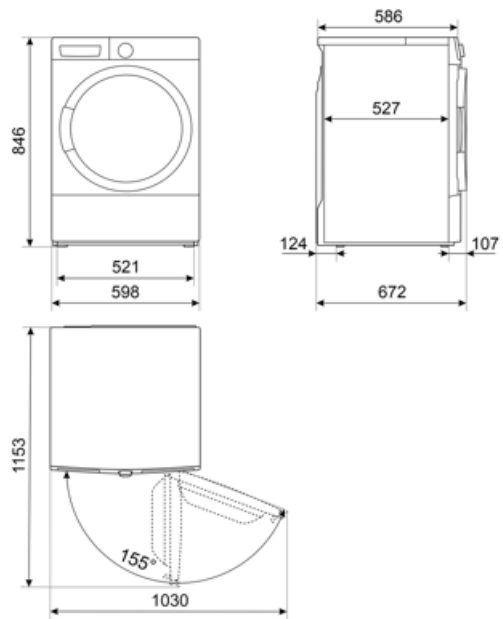

## Informations logistiques

<b>Largeur du produit</b>	598 mm	<b>Hauteur du produit</b>	846 mm
<b>Profondeur du produit</b>	672 mm		

---

### KITSPNC

Stacking kit dedicated to WN & DN  
Dimension (mm): L598xH35xP618