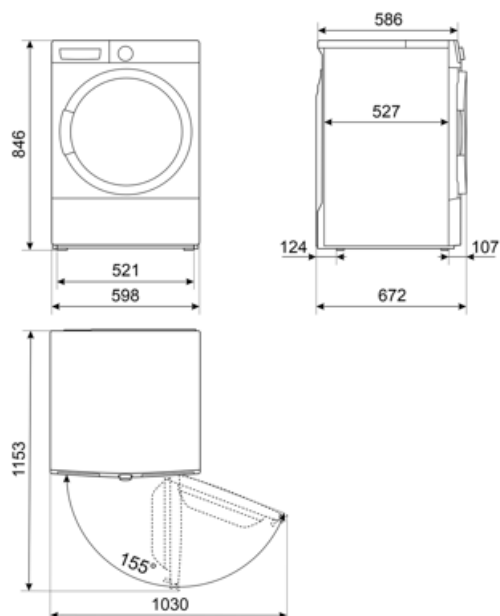

Hladina hluku pre štandardný bavlnený program pri plnom zaťažení

64 dB(A) re 1 pW

Čas štandardného programu bavlna s plnou náplňou

190 min

Čas štandardného programu bavlna s čiastočnou náplňou

115 min

Type

Condensing

Akustická emisná trieda hluku prenášaného vzduchom

B

Trieda účinnosti kondenzácie

B

Účinnosť kondenzácie

88 %

Elektrické pripojenie

Pripojený výkon

900 W

Prúd

10 A

Napätie (V)

230-240 V

Frekvencia (Hz)

50 Hz

Dĺžka napájacieho kábla

150 cm

Zátka

(F;E) Schuko

Logistické informácie

Šírka (mm)

598 mm

Hĺbka (mm)

672 mm

Výška výrobku (mm)

846 mm