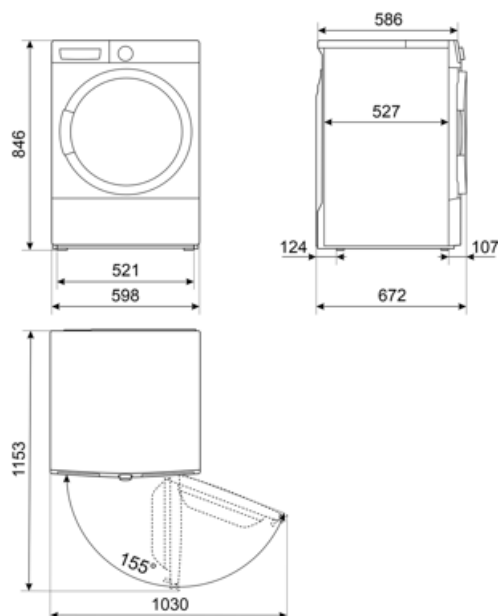

Hladina hluku pre štandardný bavlnený program pri plnom zaťažení

64 dB(A) re 1 pW

Čas štandardného programu bavlna s plnou náplňou

190 min

Čas štandardného programu bavlna s čiastočnou náplňou

115 min

Type

Condensing

Akustická emisná trieda hluku prenášaného vzduchom

B

Trieda účinnosti kondenzácie

B

Účinnosť kondenzácie

88 %

Elektrické pripojenie

Pripojený výkon

900 W

Prúd

10 A

Napätie (V)

230-240 V

Frekvencia (Hz)

50 Hz

Dĺžka napájacieho kábla

150 cm

Zátka

(F;E) Schuko

Logistické informácie

Šírka (mm)

598 mm

Hĺbka (mm)

672 mm

Výška výrobku (mm)

846 mm