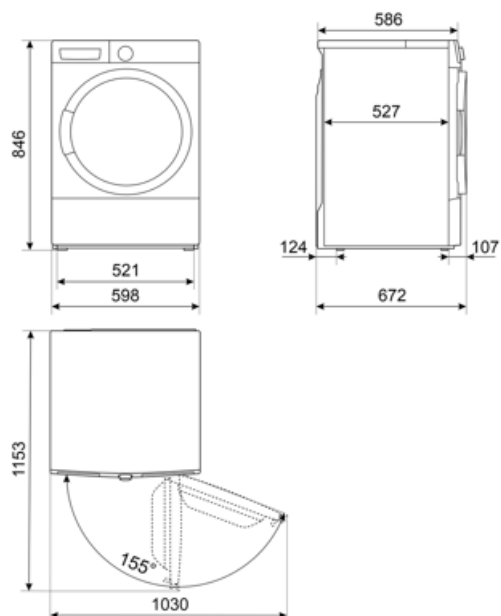

Sladdens längd

150 cm

Spänning (V)

230-240 V

Typ av kontakt

(F;E) Eurokontakt

Logistisk information

Bredd (mm)

598 mm

Produktens höjd (mm)

846 mm

Djup (mm)

672 mm

Kompatibela Tillbehör

KITSPNC

Staplingsatts för WN & DN Dimension
(mm): L598xH35xP618