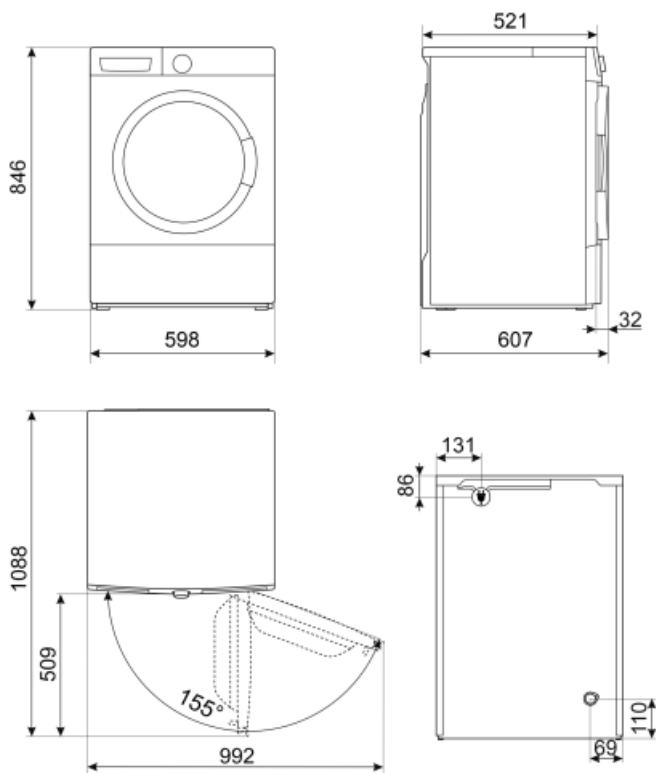

Spotřeba elektrické energie v režimu vypnuto pro standardní program pro bavlnu při plné náplni

0.47 W

Spotřeba energie v režimu ponechání v zapnutém stavu u standardního programu pro bavlnu při plné náplni

1.0 W

Průměrná účinnost kondenzace u standardního programu pro bavlnu s celou náplní

87 %

Průměrná účinnost kondenzace u standardního programu pro bavlnu s poloviční náplní

87 %

Průměrná účinnost kondenzace u standardního programu pro bavlnu s plnou a poloviční náplní

87 %

Hladina hluku pro standardní program pro bavlnu při plné náplni

64 dB(A) re 1 pW